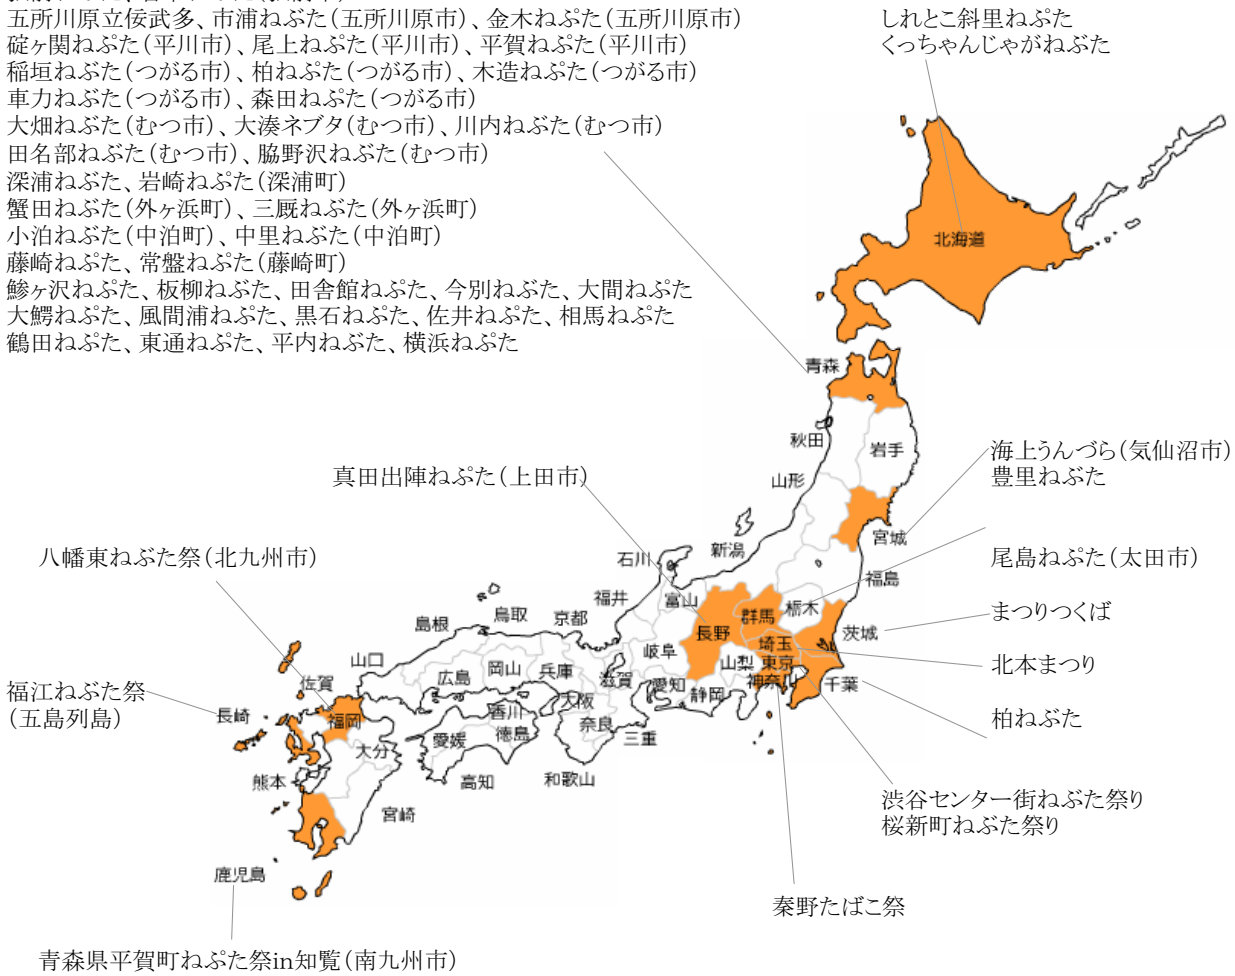

ねぶた祭りの伝播

「ねぶた」と「ねぶた」

青森ねぶた、浪岡ねぶた(青森市)、浅虫ねぶた(青森市)
 弘前ねぶた、岩木ねぶた(弘前市)
 五所川原立佞武多、市浦ねぶた(五所川原市)、金木ねぶた(五所川原市)
 碓ヶ関ねぶた(平川市)、尾上ねぶた(平川市)、平賀ねぶた(平川市)
 稲垣ねぶた(つがる市)、柏ねぶた(つがる市)、木造ねぶた(つがる市)
 車力ねぶた(つがる市)、森田ねぶた(つがる市)
 大畑ねぶた(むつ市)、大湊ネブタ(むつ市)、川内ねぶた(むつ市)
 田名部ねぶた(むつ市)、脇野沢ねぶた(むつ市)
 深浦ねぶた、岩崎ねぶた(深浦町)
 蟹田ねぶた(外ヶ浜町)、三厩ねぶた(外ヶ浜町)
 小泊ねぶた(中泊町)、中里ねぶた(中泊町)
 藤崎ねぶた、常盤ねぶた(藤崎町)
 鯨ヶ沢ねぶた、板柳ねぶた、田舎館ねぶた、今別ねぶた、大間ねぶた
 大鰐ねぶた、風間浦ねぶた、黒石ねぶた、佐井ねぶた、相馬ねぶた
 鶴田ねぶた、東通ねぶた、平内ねぶた、横浜ねぶた