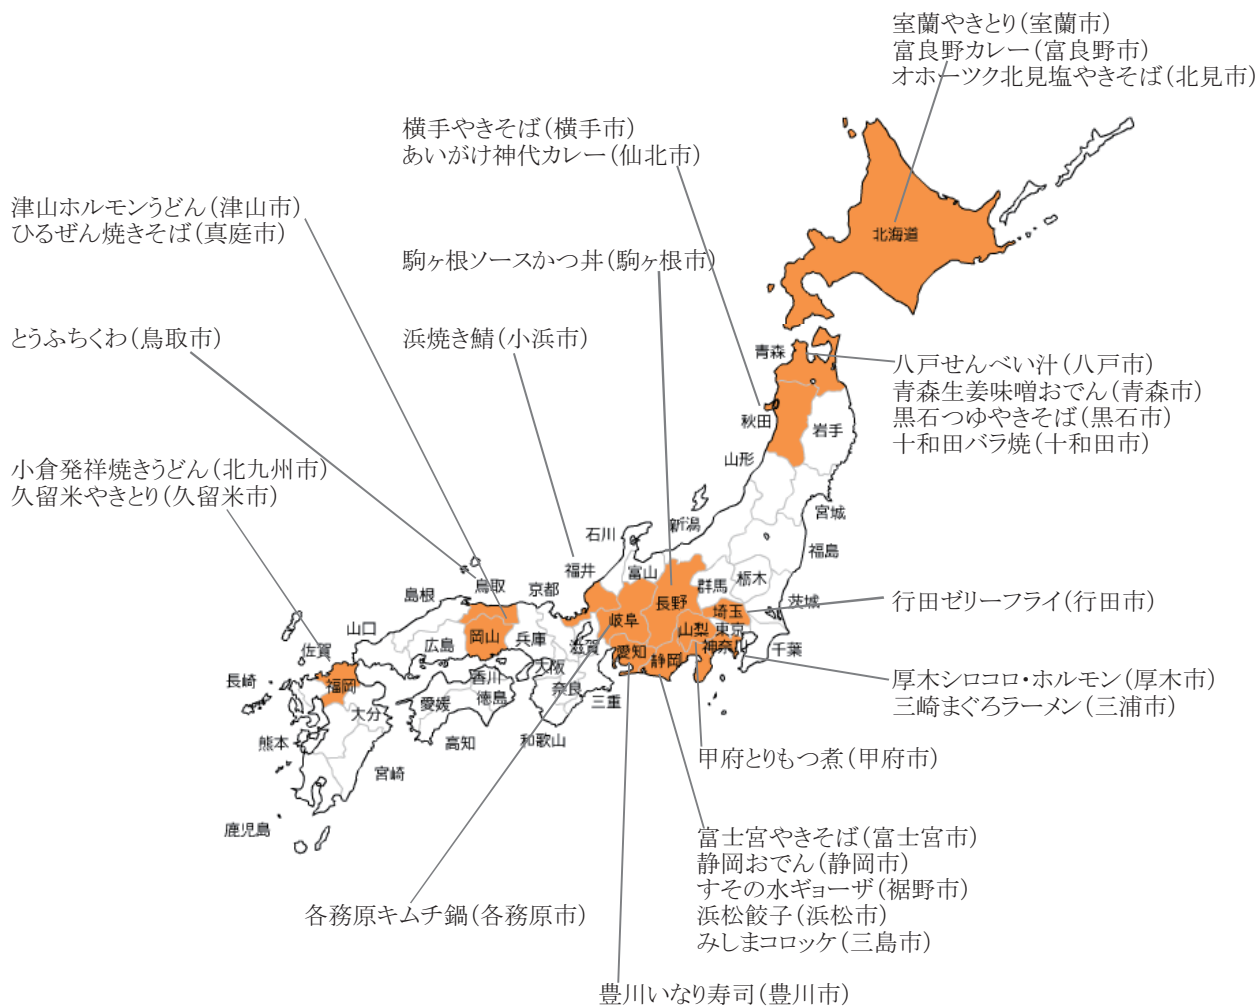

# B級グルメ

## ご当地カレー、焼きそば……

\* B級ご当地グルメの祭典! 「B-1グランプリ」第1回(2006年)~第5回(2010年)大会でベスト10に入ったもの。  
 \*(財)日本経済研究所にて作成