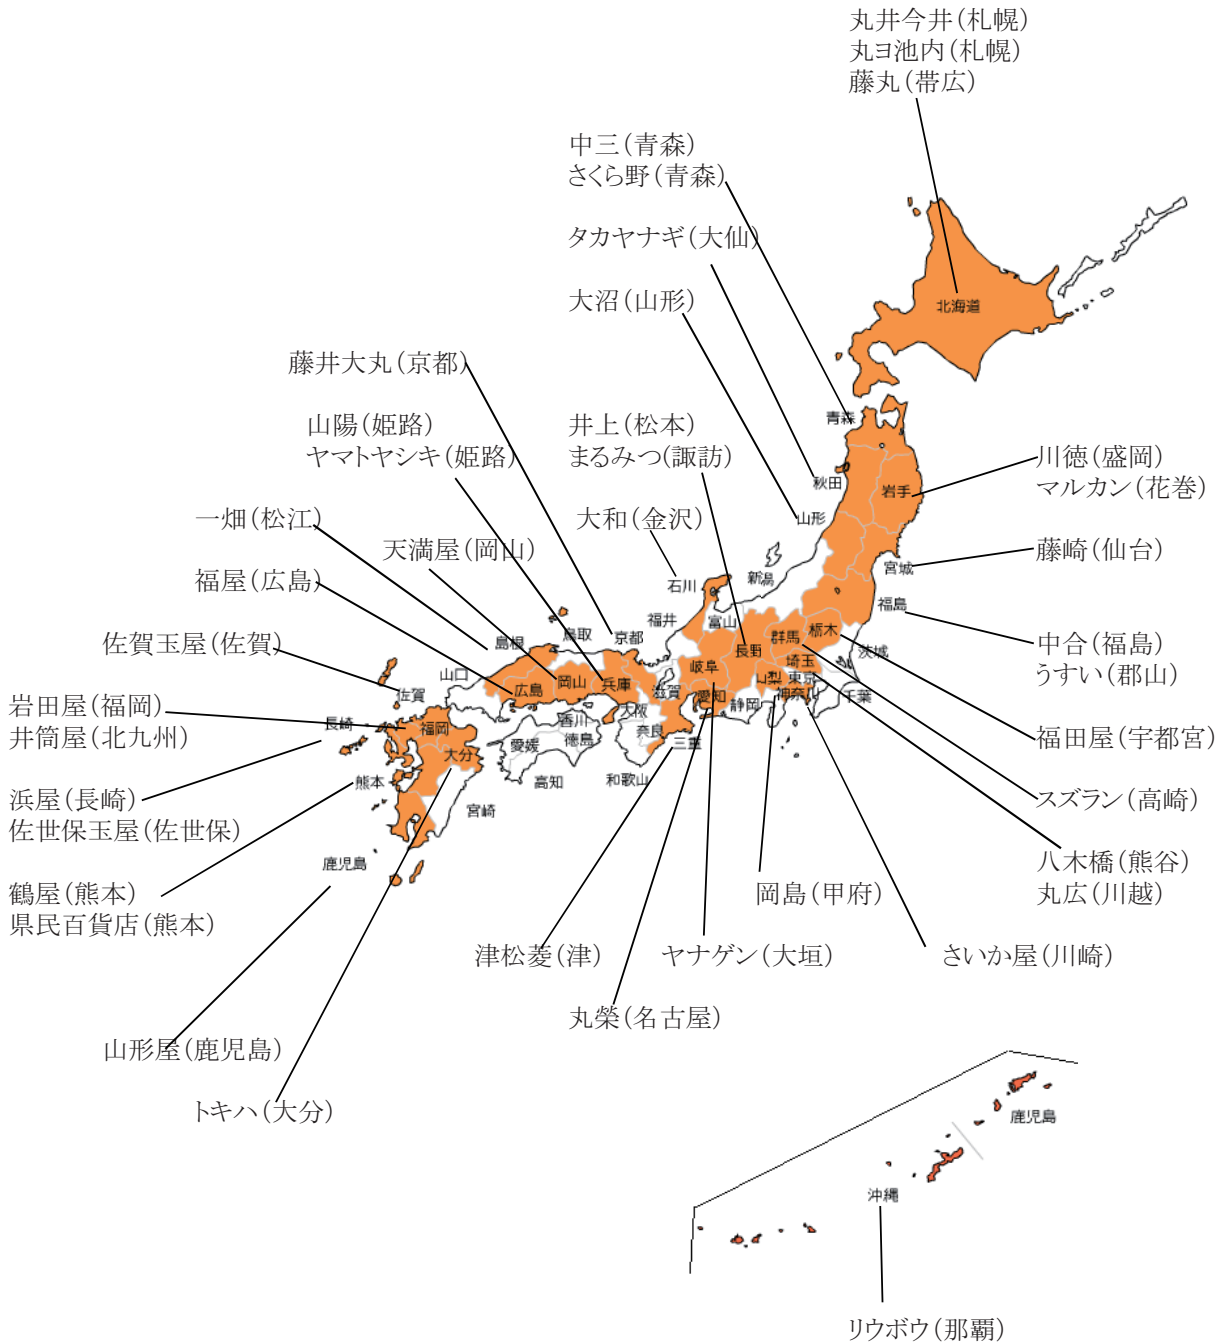

地元百貨店

まちの老舗

* 日本百貨店協会資料をもとに(財)日本経済研究所にて作成
 * 大手百貨店(大丸松坂屋、三越伊勢丹、高島屋、そごう西部)及び直轄地方店舗、電鉄系(東急、東武、京阪、近鉄等)を除く