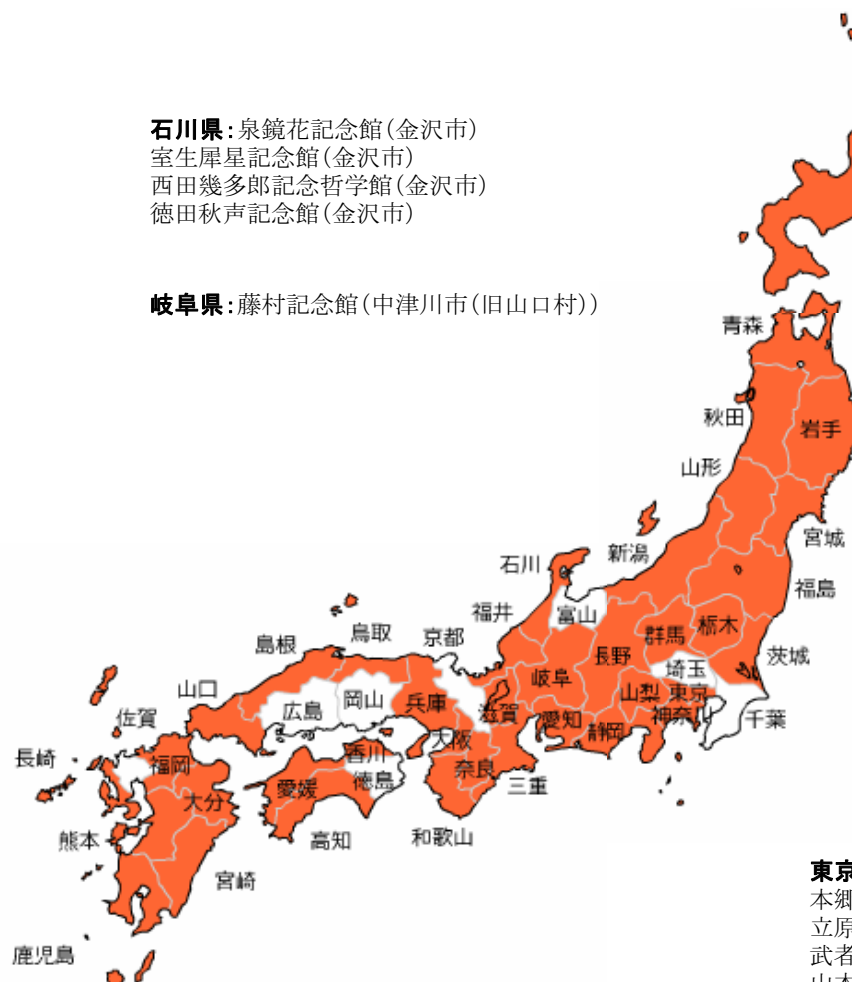

作家名のつく文学館

福井県: 若州一滴文庫(おおい町)
橘曙覧記念文学館(福井市)
中野重治記念文庫(坂井市)
山川登美子記念館(小浜市)

兵庫県: 谷崎潤一郎記念館(芦屋市)
虚子記念文学館(芦屋市)
富田碎花旧居(芦屋市)
橋本忍記念館(市川町)
柳田國男・松岡家顕彰会記念館(福崎町)
矢野勘治記念館(たつの市)
山田風太郎記念館(養父市)

鳥取県: 井上靖記念館(米子市)

島根県: 森鷗外記念館(津和野町)
小泉八雲記念館(松江市)

山口県: 中原中也記念館(山口市)

愛媛県: 子規記念博物館(松山市)

福岡県: 火野葦平資料館(北九州市)
松本清張記念館(北九州市)
北原白秋記念館(柳川市)

大分県: 野上弥生子文学記念館(臼杵市)
福沢記念館(中津市)

長崎県: 遠藤周作文学館(長崎市)

熊本県: 夏目漱石記念館(熊本市)

香川県: 菊池寛記念館(高松市)
尾崎放哉記念館(土庄町)
壺井栄文学館(小豆島町)

高知県: 大原富枝文学館(本山町)
寺田寅彦記念館(高知市)
上林暁文学館(大方町)
吉井勇記念館(香美市)

鹿児島県: 椋鳩十文学記念館(加治木町)

宮崎県: 若山牧水記念文学館(日向市)

大阪府: 司馬遼太郎記念館(東大阪市)
田辺聖子文学館(東大阪市)
川端康成文学館(茨木市)
富士正晴記念館(茨木市)
三好達治記念館(高槻市)
与謝野晶子文芸館(堺市)
直木三十五記念館(大阪市)

秋田県: 石坂洋次郎文学記念館(横手市)

山形県: (財) 斎藤茂吉記念館(上市市)
藤沢周平記念館(仮称・予定)(鶴岡市)
浜田広介記念館(高島町)

新潟県: (財) 会津八一記念館(新潟市)
坂口安吾記念館(十日町市)
小川未明文学館(上越市)

石川県: 泉鏡花記念館(金沢市)
室生犀星記念館(金沢市)
西田幾多郎記念哲学館(金沢市)
徳田秋声記念館(金沢市)

岐阜県: 藤村記念館(中津川市(旧山口市))

北海道: 三浦綾子記念文学館(旭川市)
渡辺淳一文学館(札幌市)
井上靖記念館(旭川市)
宮尾登美子文学記念館(伊達市)
有島記念館(ニセコ町)
石川啄木函館記念館(函館市)

青森県: 太宰治記念館 斜陽館(五所川原市)
寺山修司記念文学館(三沢市)

岩手県: (財) 石川啄木記念館(盛岡市)
宮沢賢治記念館(花巻市)
宮沢賢治イーハトーブ館(花巻市)
高村記念館(花巻市)
野村胡堂・あらえびす記念館(紫波町)
サトー八チロー記念館(北上市)

宮城県: 原阿佐緒記念館(大和町)

福島県: 草野心平記念文学館(いわき市)

栃木県: 山本有三ふるさと記念館(栃木市)

茨城県: 野口雨情記念館(北茨城市)

群馬県: 田山花袋記念文学館(館林市)
土屋文明記念文学館(高崎市)
徳富蘆花記念文学館(渋川市)

東京都: 池波正太郎記念文庫(台東区)
本郷図書館鷗外記念室(文京区)
立原道造記念館(文京区)
武者小路実篤記念館(調布市)
山本有三記念館(三鷹市)
(財) 吉川英治記念館(青梅市)
一葉記念館(台東区)
海音寺潮五郎記念館(世田谷区)

神奈川県: 大佛次郎記念館(横浜市)
開高健記念館(茅ヶ崎市)
西村京太郎記念館(湯河原市)

山梨県: 山中湖文学の森 徳富蘇峰館・三島由紀夫文学館(山中湖村)

長野県: 池波正太郎真田太平記念館(上田市)
藤村記念館(小諸市)
林芙美子文学館(山ノ内町)
堀辰雄文学記念館(軽井沢町)
臼井吉見文学館(堀金村)
椋鳩十記念館(喬木村)

和歌山県: 佐藤春夫記念館(新宮市)
西村記念館(新宮市)
南方熊楠記念館(白浜町)

奈良県: 志賀直哉旧居(奈良市)

滋賀県: 外村繁文学館(東近江市)
舟橋聖一記念文庫(彦根市)

三重県: 丹羽文雄記念室(四日市市)

静岡県: 芹沢光治良文学館(沼津市)
井上靖文学館(長泉町)

愛知県: 新美南吉記念館(半田市)