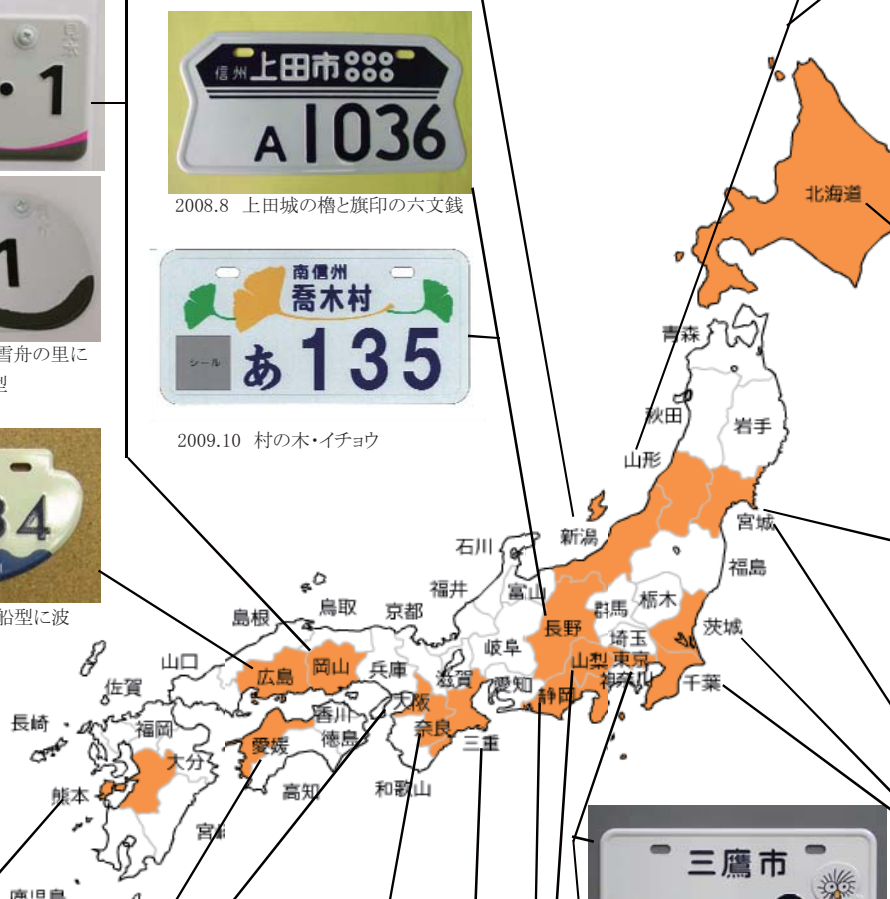

2009.11 瀬戸内海に浮かぶ船型に波

2009.10 村の木・イチョウ

2011.3 カーリングのストーン

2008.10 ササニシキの産地の米型

2010.8 水揚げ量日本一のサメ

2011.1 町章

2010.10 三鷹市のキャラクター Poki

2007.7 小説「坂の上の雲」にちなむ雲型

2011.2 金魚と郡山城跡の桜

2010.7 ゲゲゲの鬼太郎

2007.11 ローマ字

2010.4 箕面大瀧と紅葉

2010.8 市の鳥・ゆりかもめ

2008.11~2010.4 富士山型

*御殿場市のほか、富士市、富士宮市、裾野市、小山町、芝川町(以上、静岡県) 富士吉田市、富士河口湖市、西桂市、忍山中湖村、道志村、鳴沢村(以上、山梨県)

2006.4 ローマ字