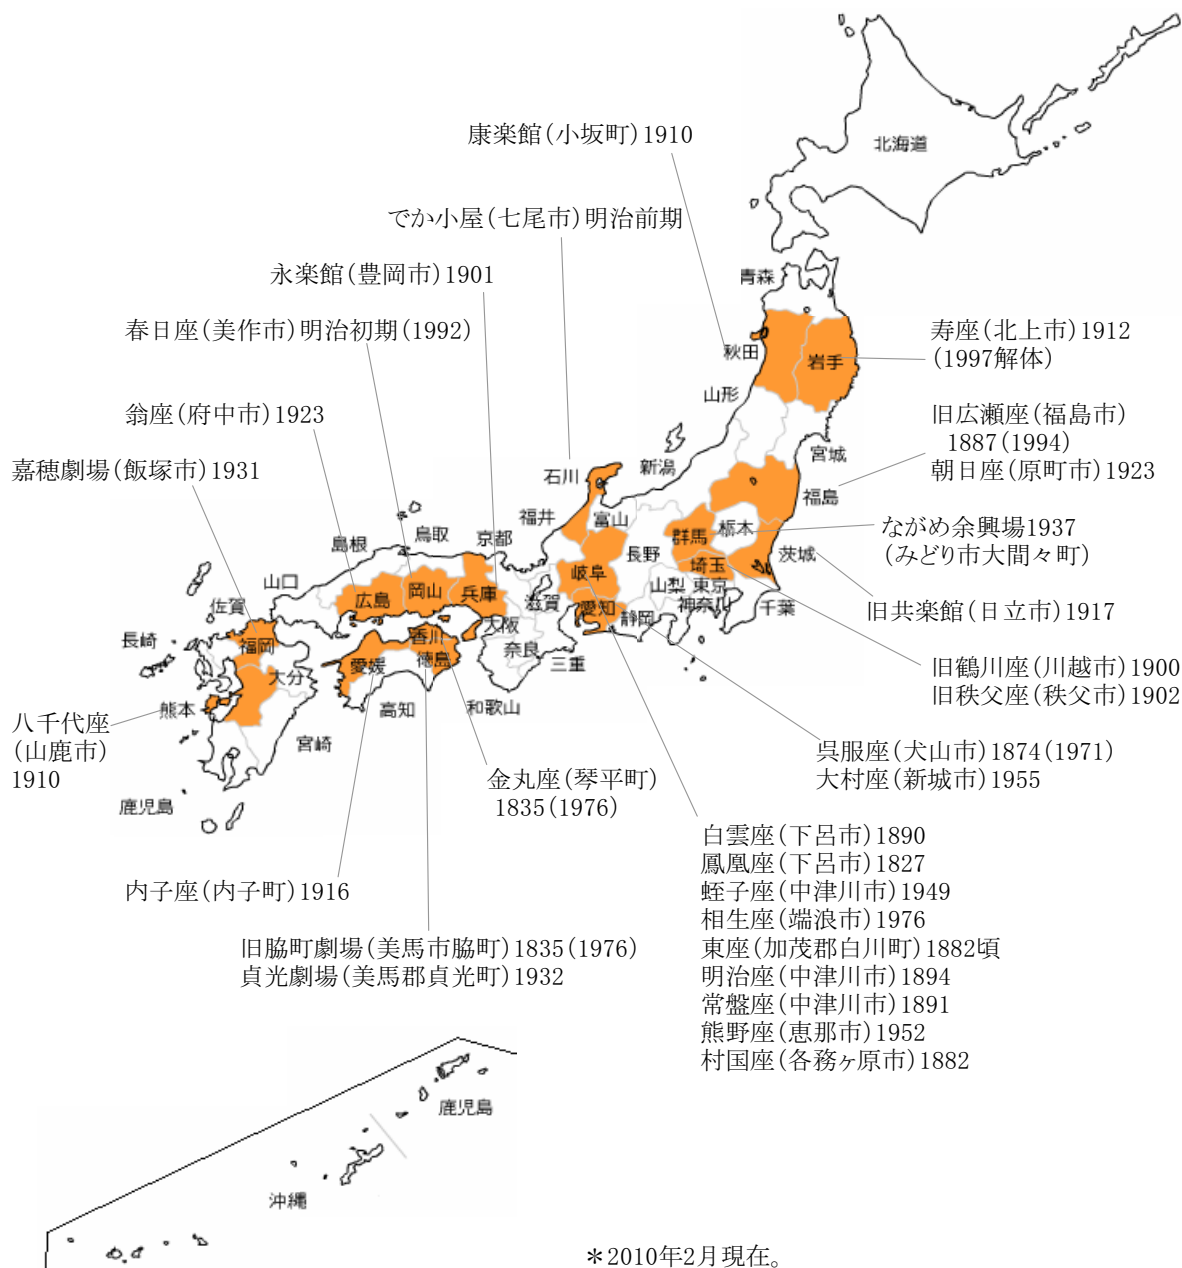

# 芝居小屋

年数は、建設(復元)年

\* 2010年2月現在。

\* 全国芝居小屋会議資料等により(財)日本経済研究所にて作成。