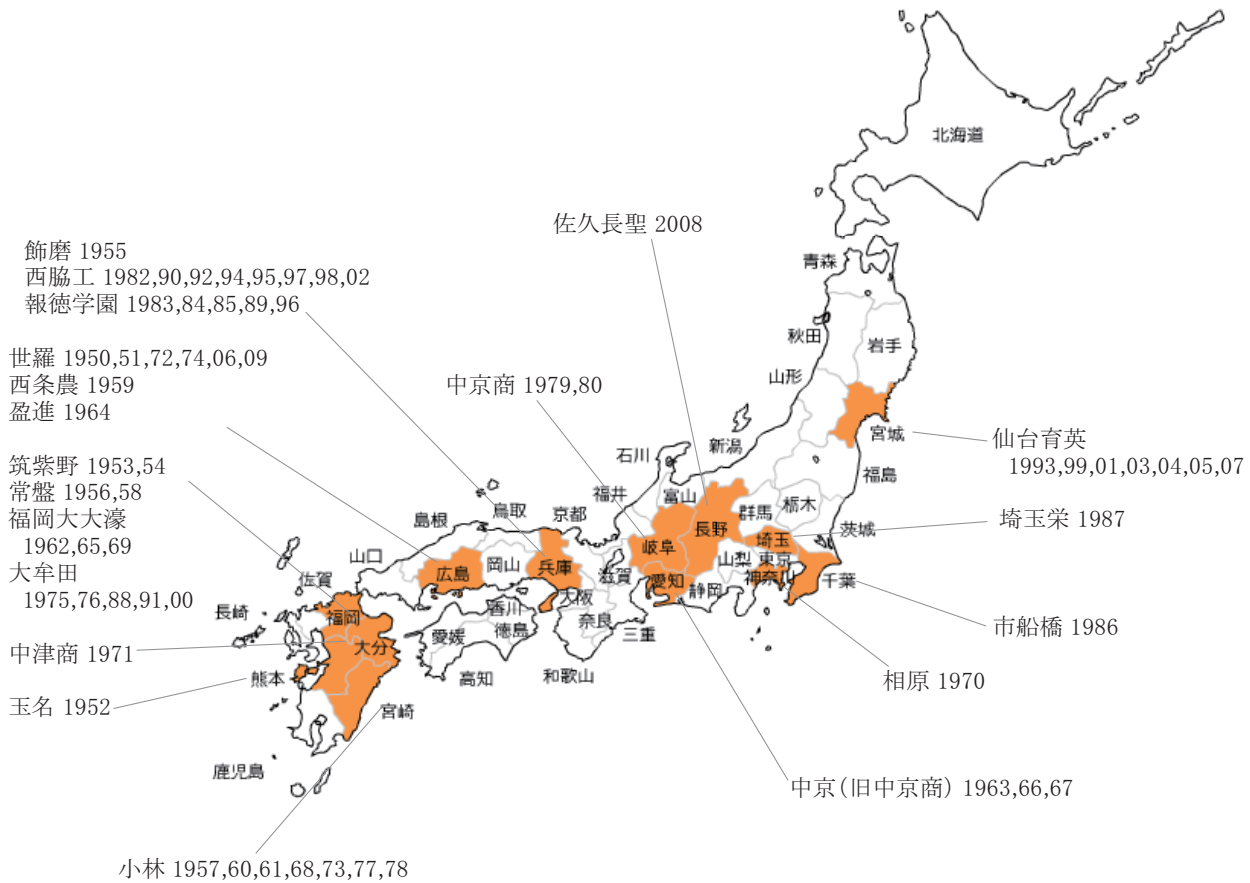

# 高校駅伝優勝校（男子） 1950年～

兵庫勢強し！

\*(財)日本経済研究所にて作成  
\*全国高等学校駅伝競走大会(毎年12月京都市開催)の優勝校