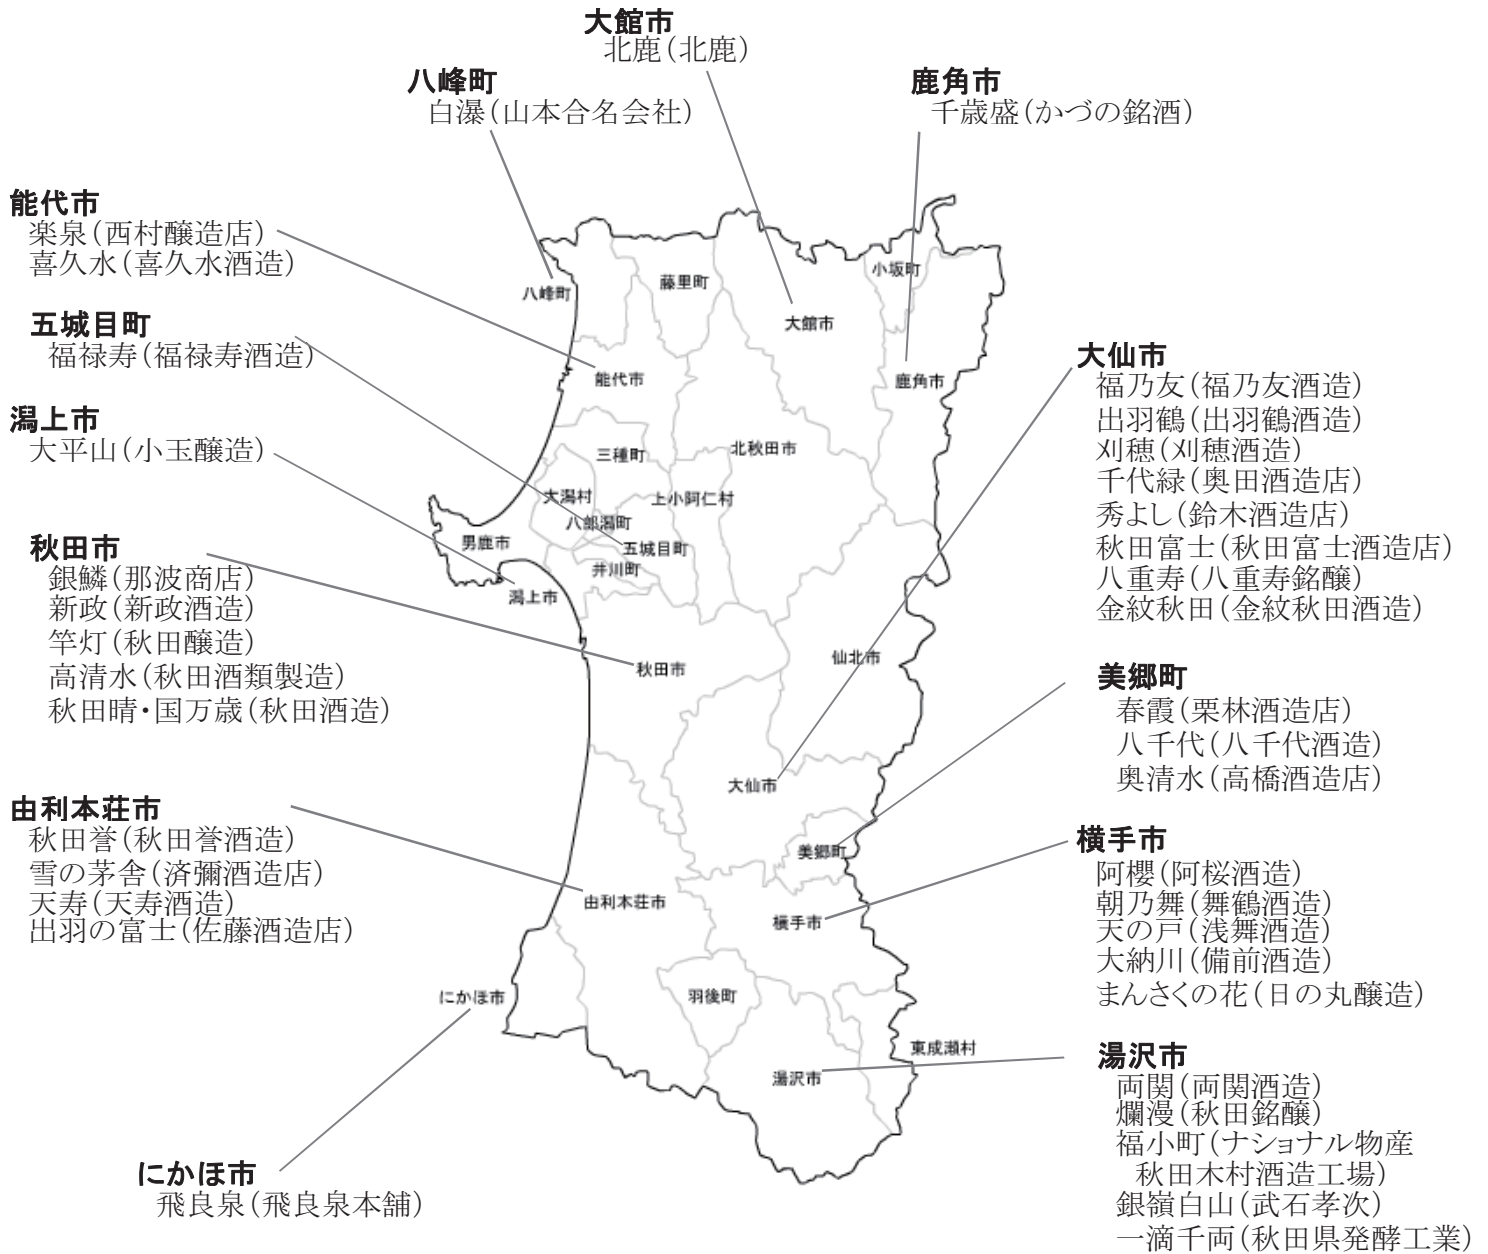

# 銘酒の産地(秋田)

代表銘柄(蔵元)

## 日本酒の蔵元(38)

\* 秋田県酒造協同組合に加盟しているもの(2011年3月現在)

\* (財)日本経済研究所にて作成