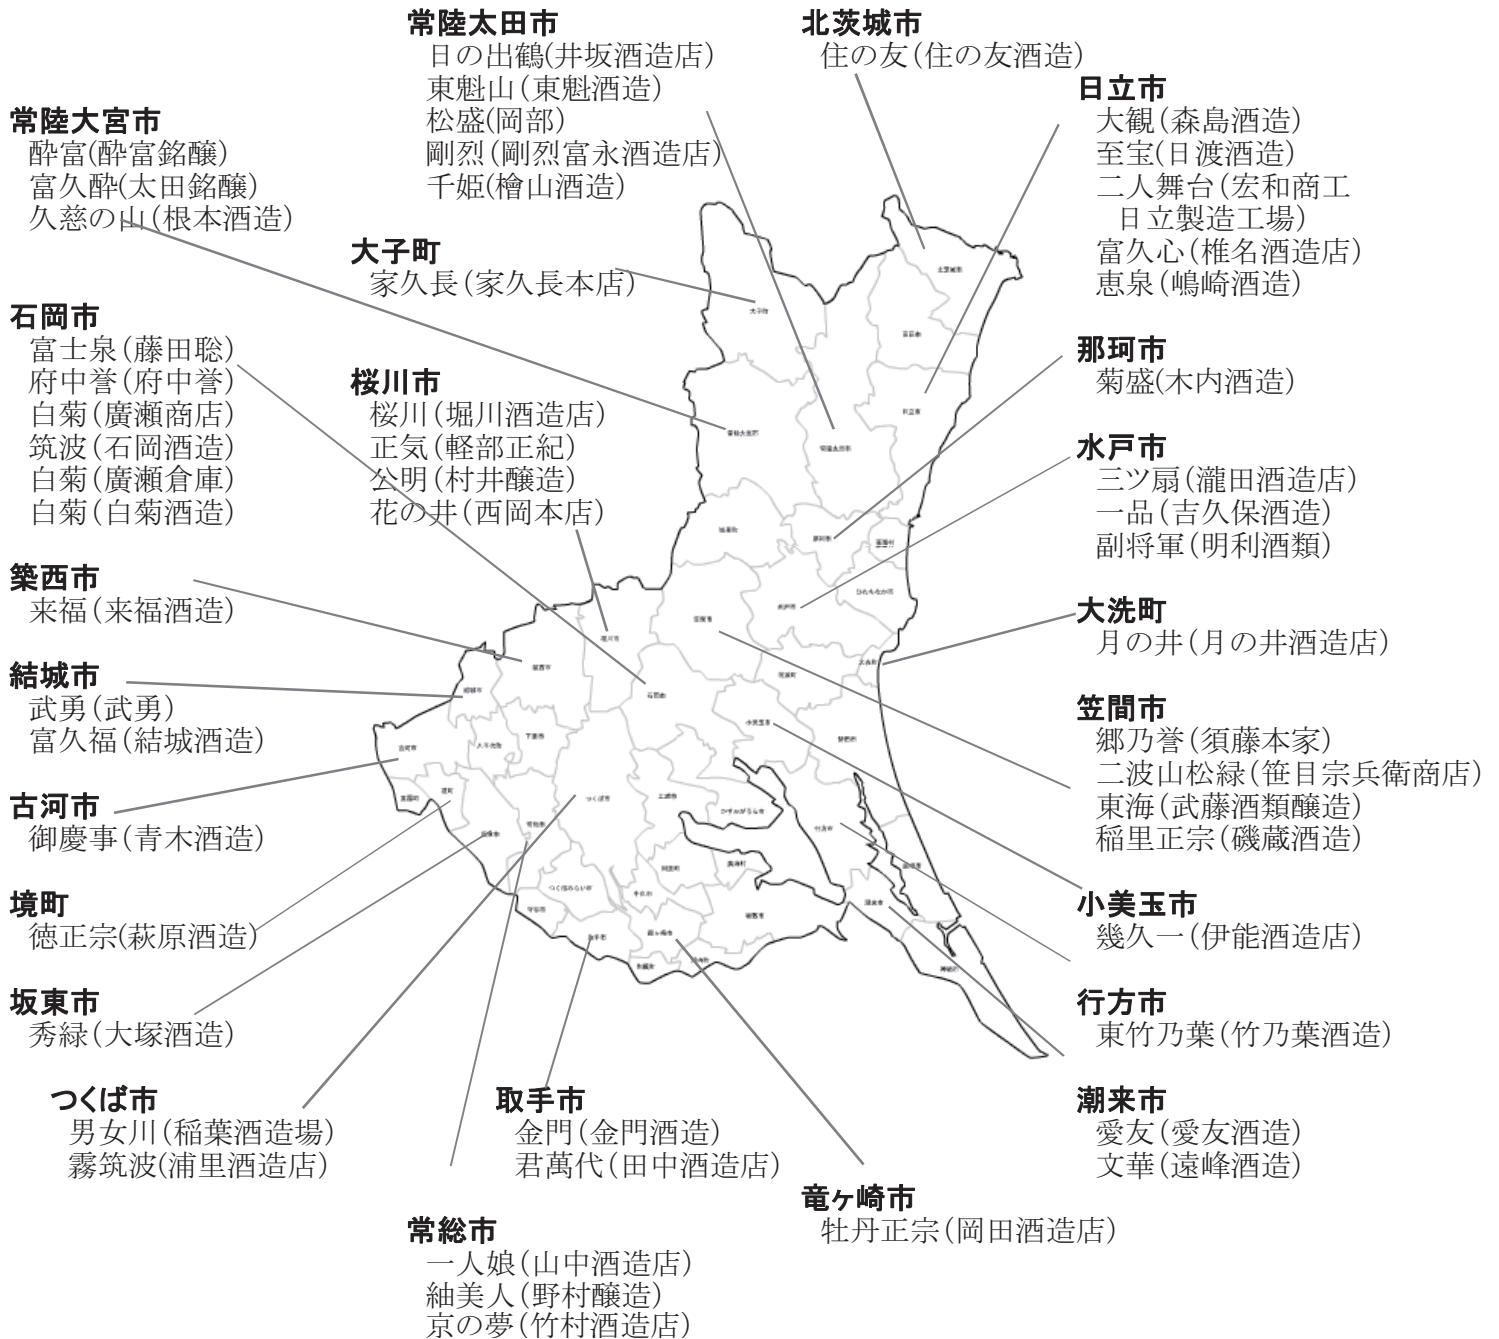

銘酒の産地(茨城)

代表銘柄(蔵元)

日本酒の蔵元(52)

* 茨城県酒造組合に加盟しているもの(2011年4月現在)

* (財)日本経済研究所にて作成