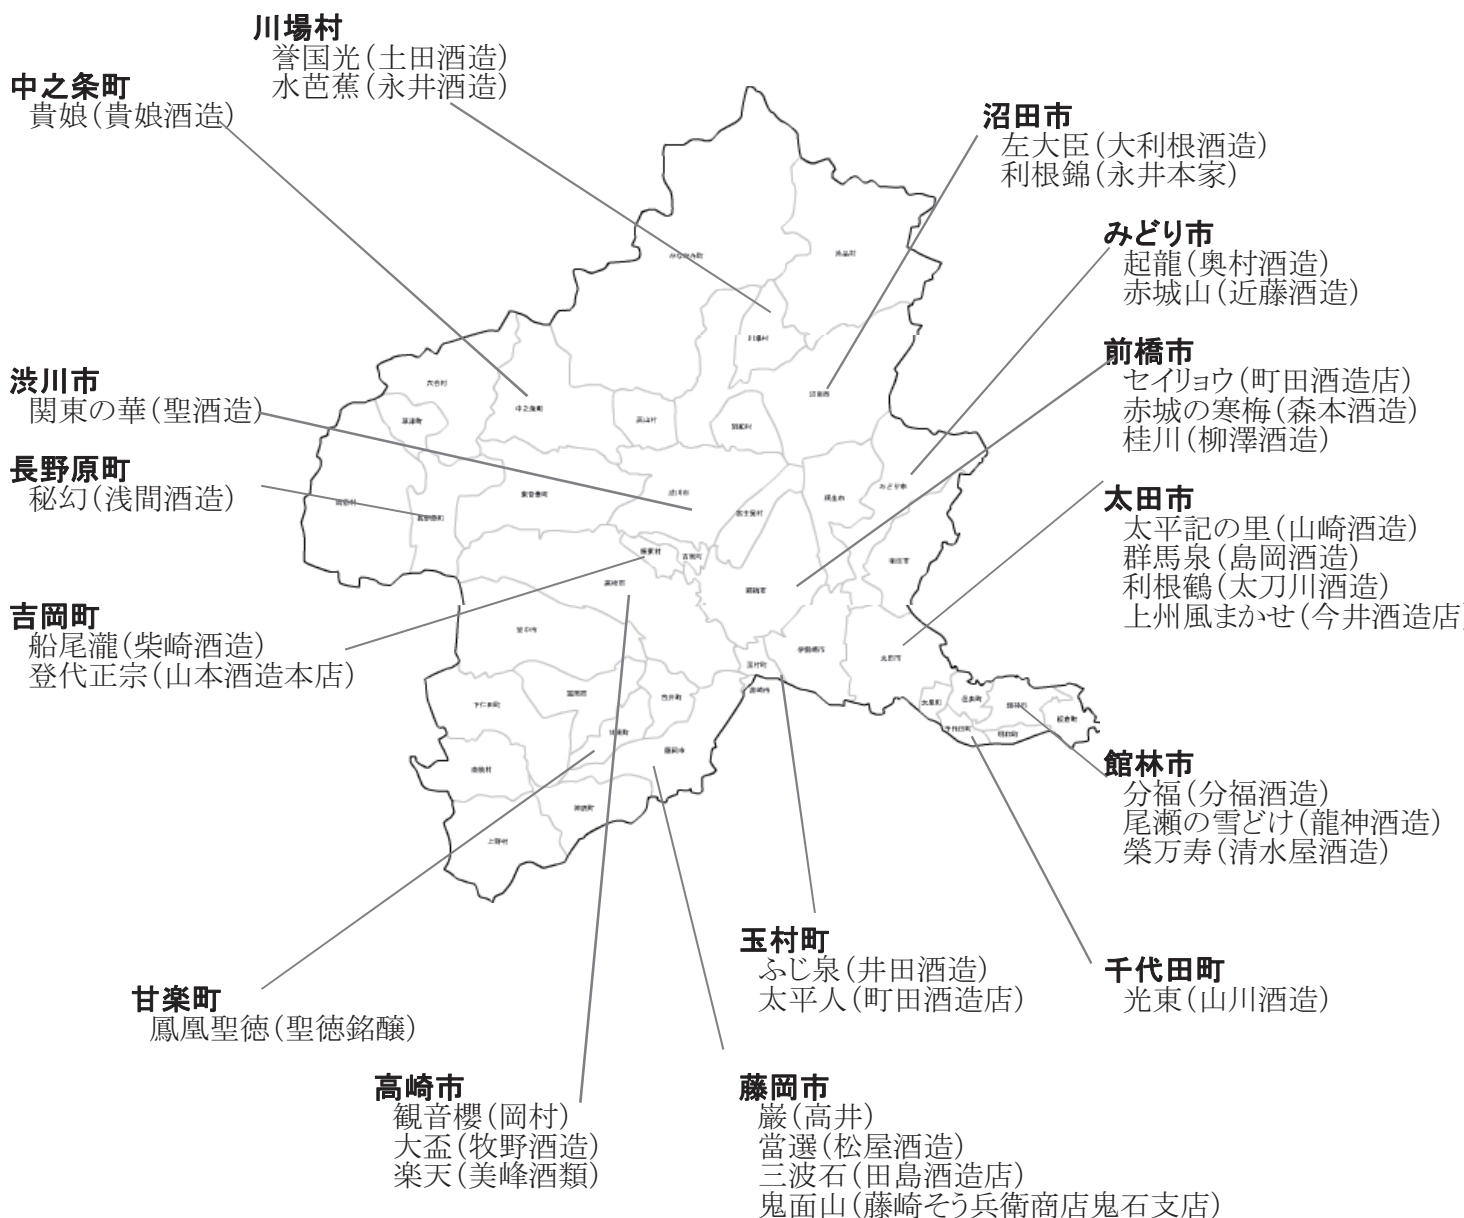

銘酒の産地(群馬)

代表銘柄(蔵元)

日本酒の蔵元(31)

* 群馬県酒共同組合に加盟しているもの(2011年9月現在)

* (財)日本経済研究所にて作成