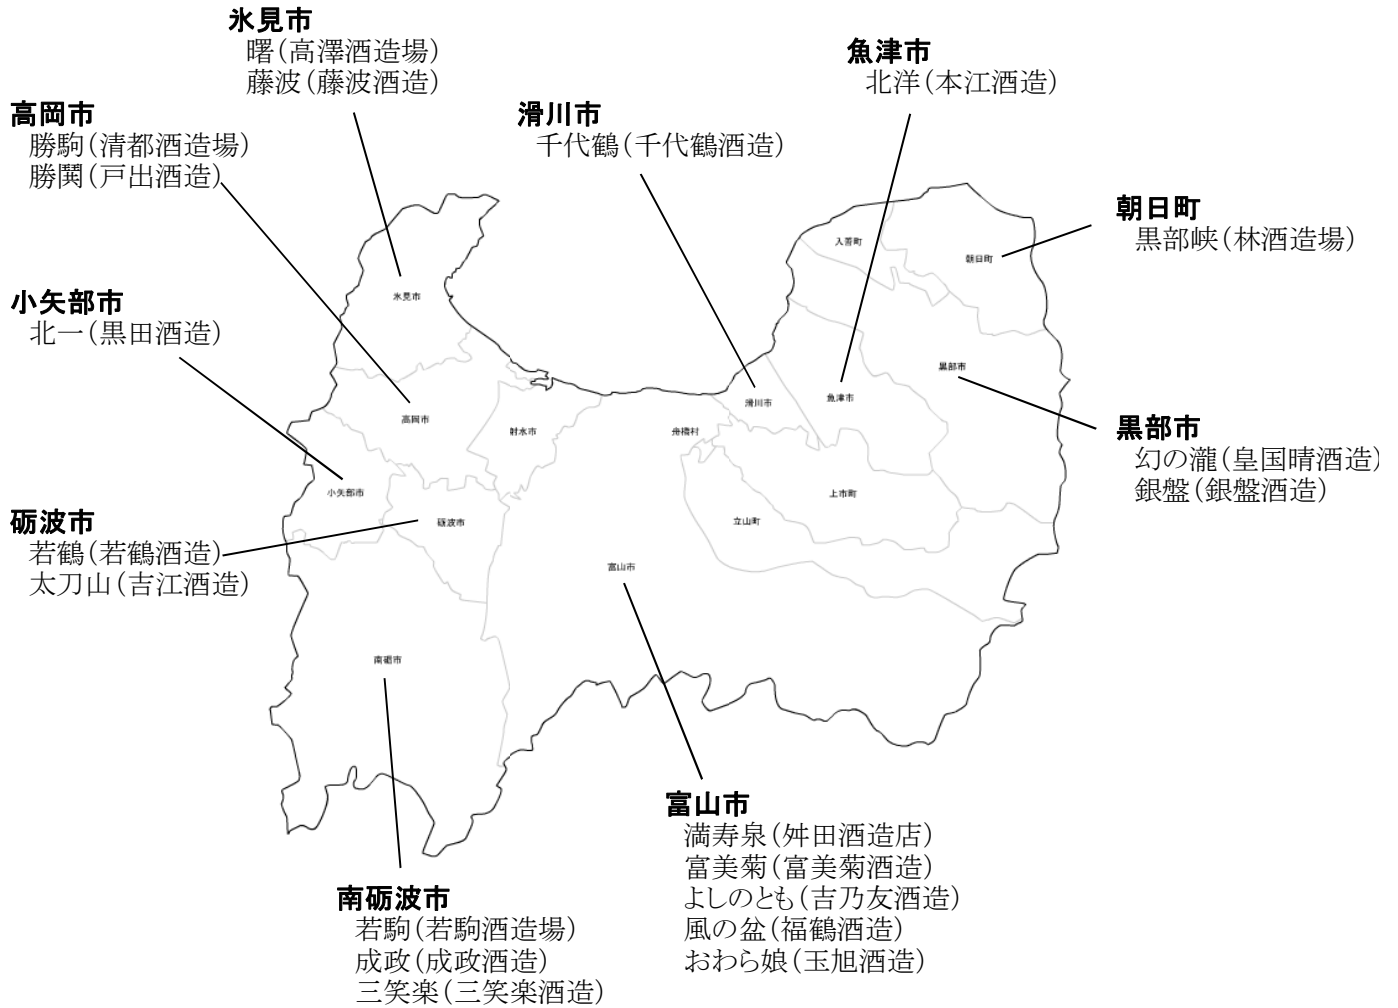

銘酒の産地(富山)

代表銘柄(蔵元)

日本酒の蔵元(20)

* 富山県酒造協同組合に加盟しているもの(2011年9月現在)

* (財)日本経済研究所にて作成