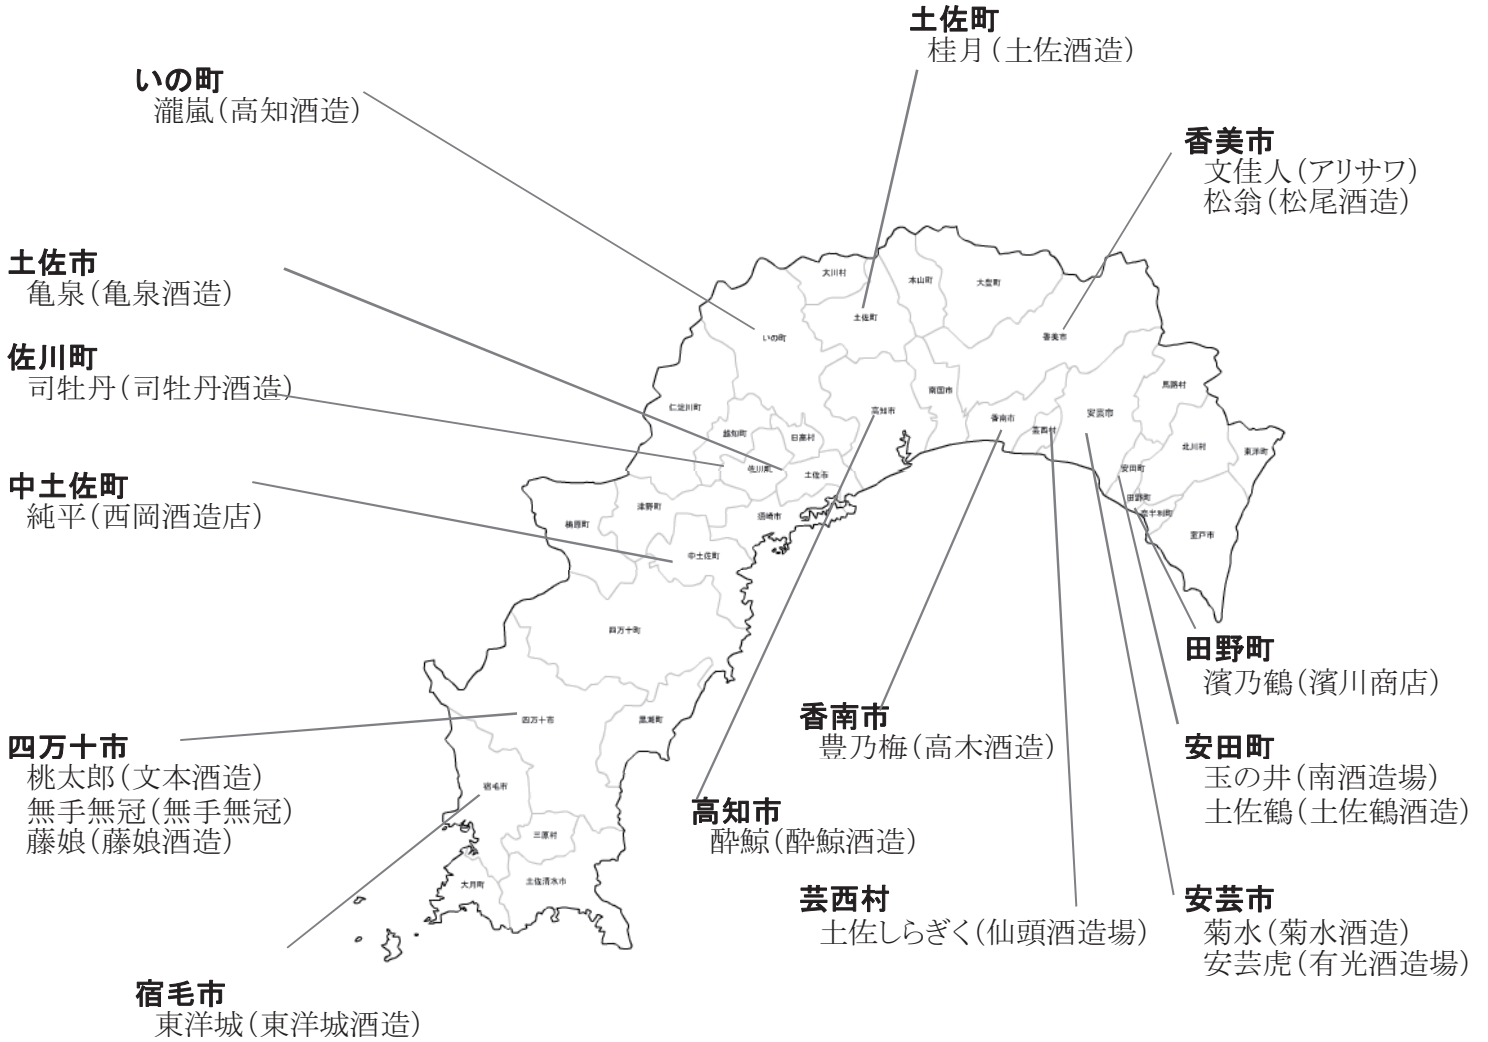

銘酒の産地(高知)

代表銘柄(蔵元)

日本酒の蔵元(19)

* 高知県酒造協同組合に加盟しているもの(2011年3月現在)

* (財)日本経済研究所にて作成