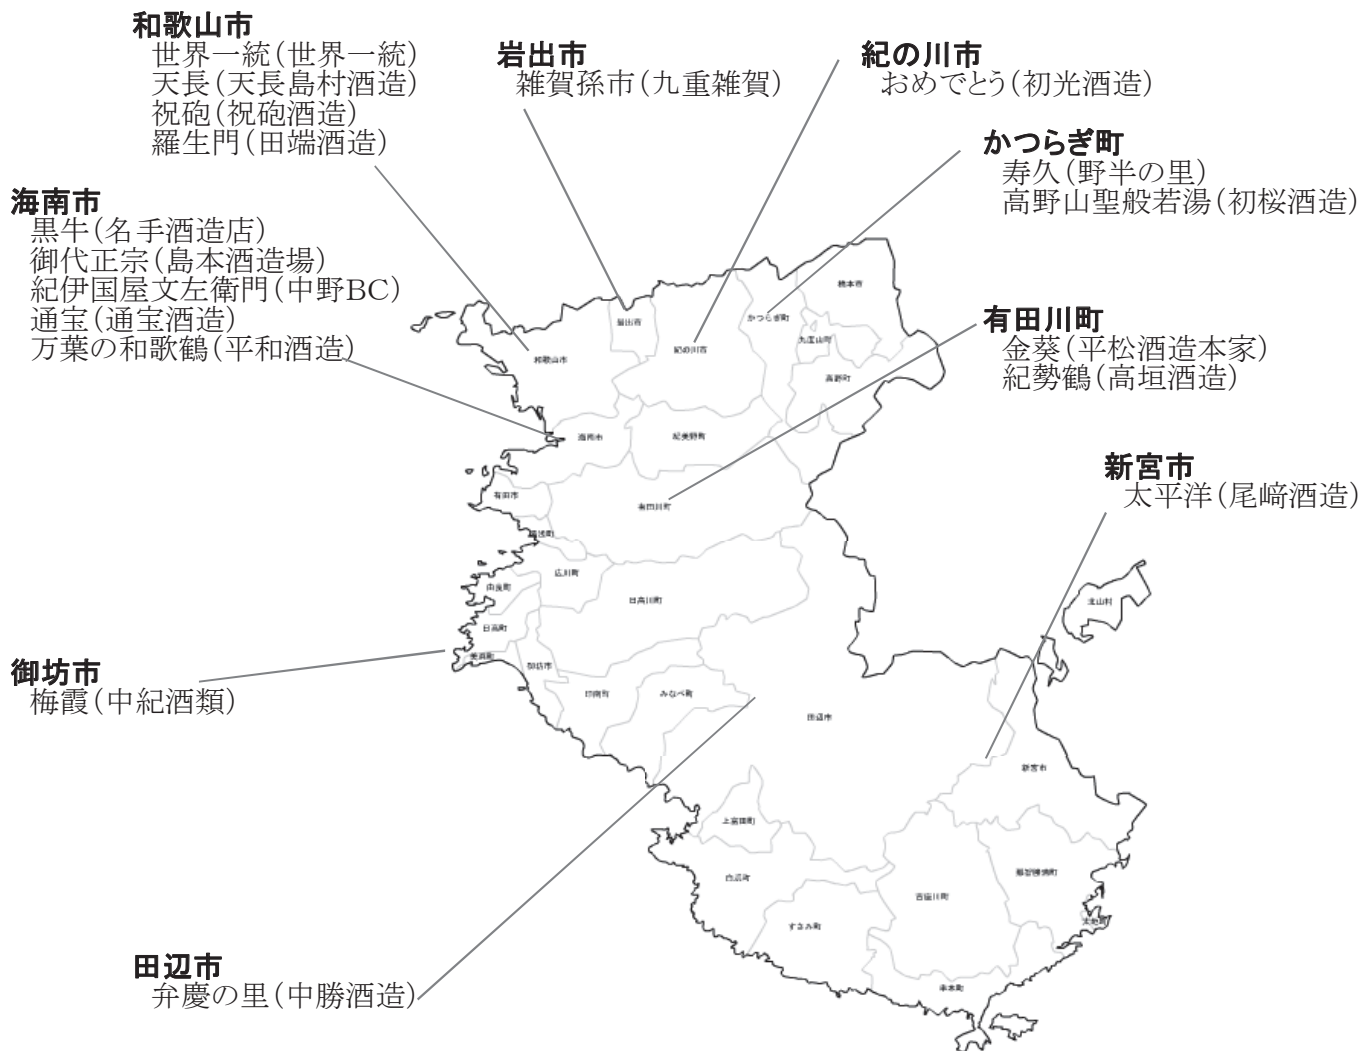

銘酒の産地(和歌山)

代表銘柄(蔵元)

日本酒の蔵元(18)

* 和歌山県酒造組合連合会に加盟しているもの(2011年9月現在)

* (財)日本経済研究所にて作成