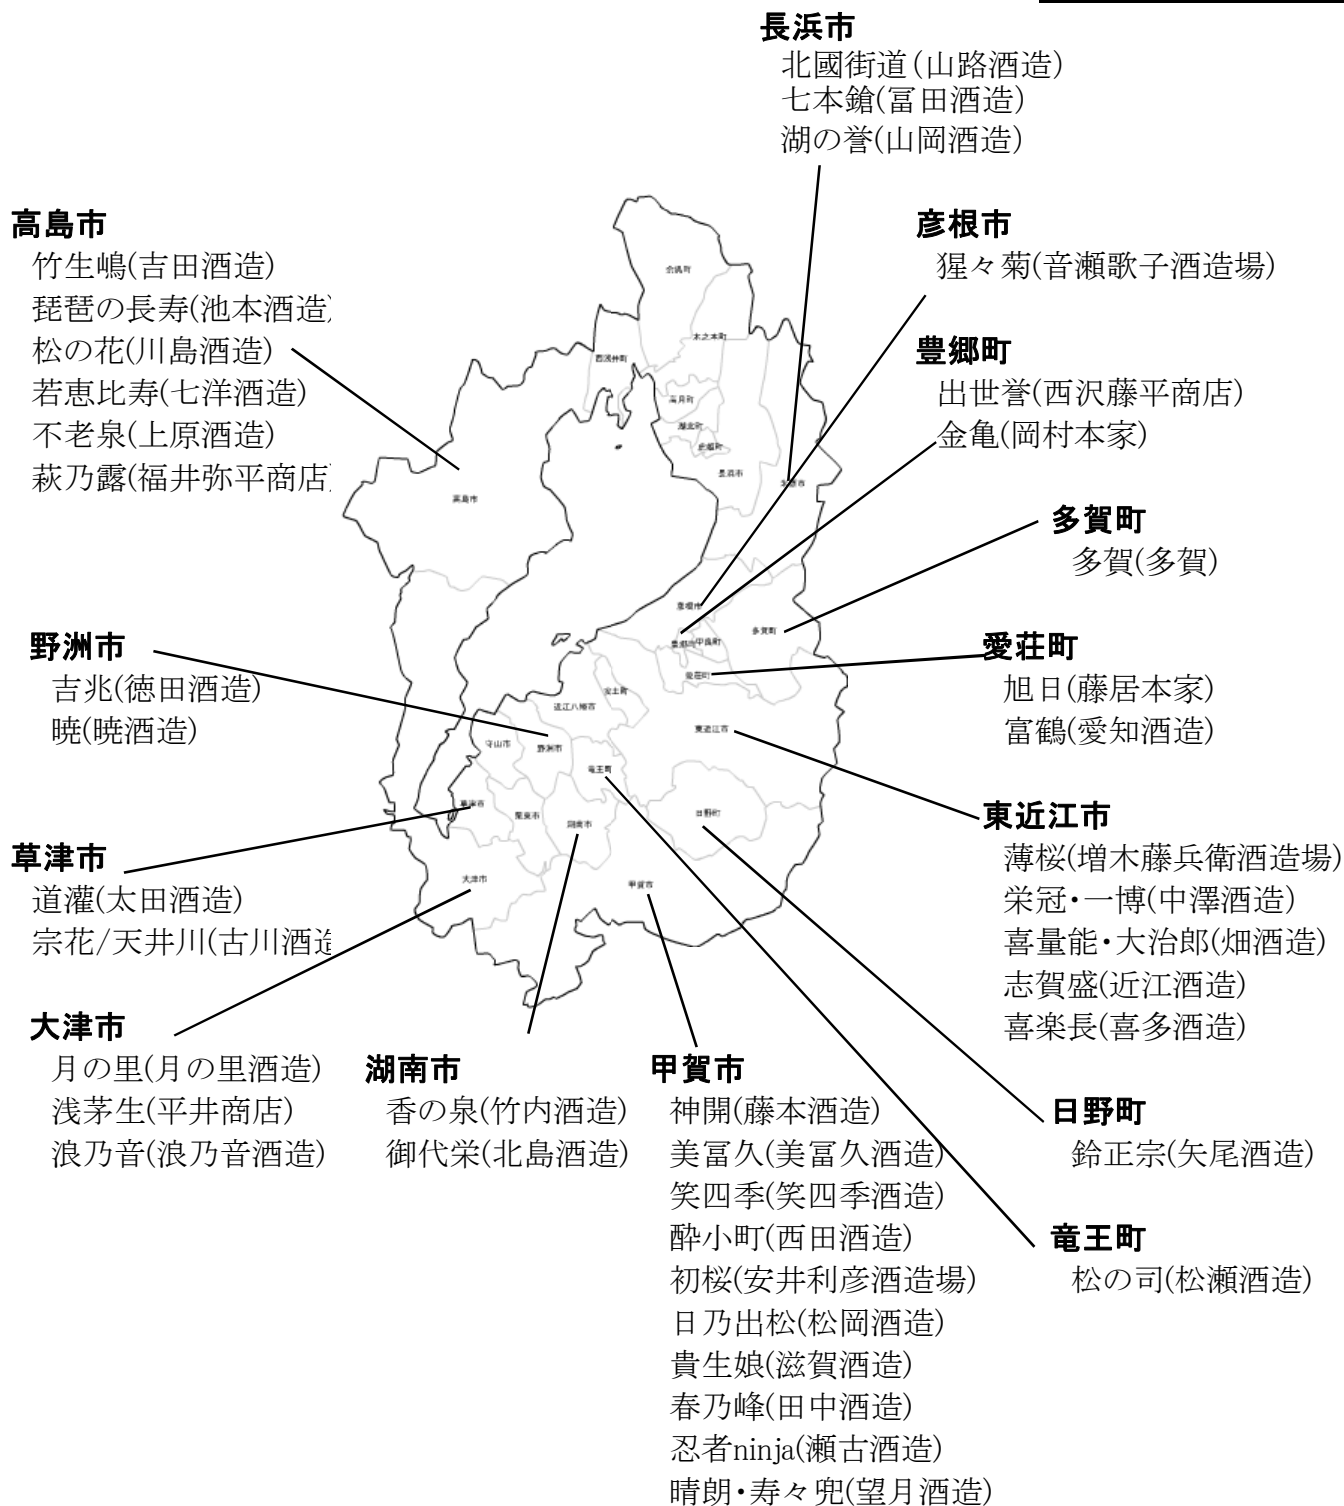

銘酒の産地(滋賀)

代表銘柄(蔵元)

日本酒の蔵元(41)

* 滋賀県酒造組合HP(2011年10月現在)等より日本経済研究所にて作成