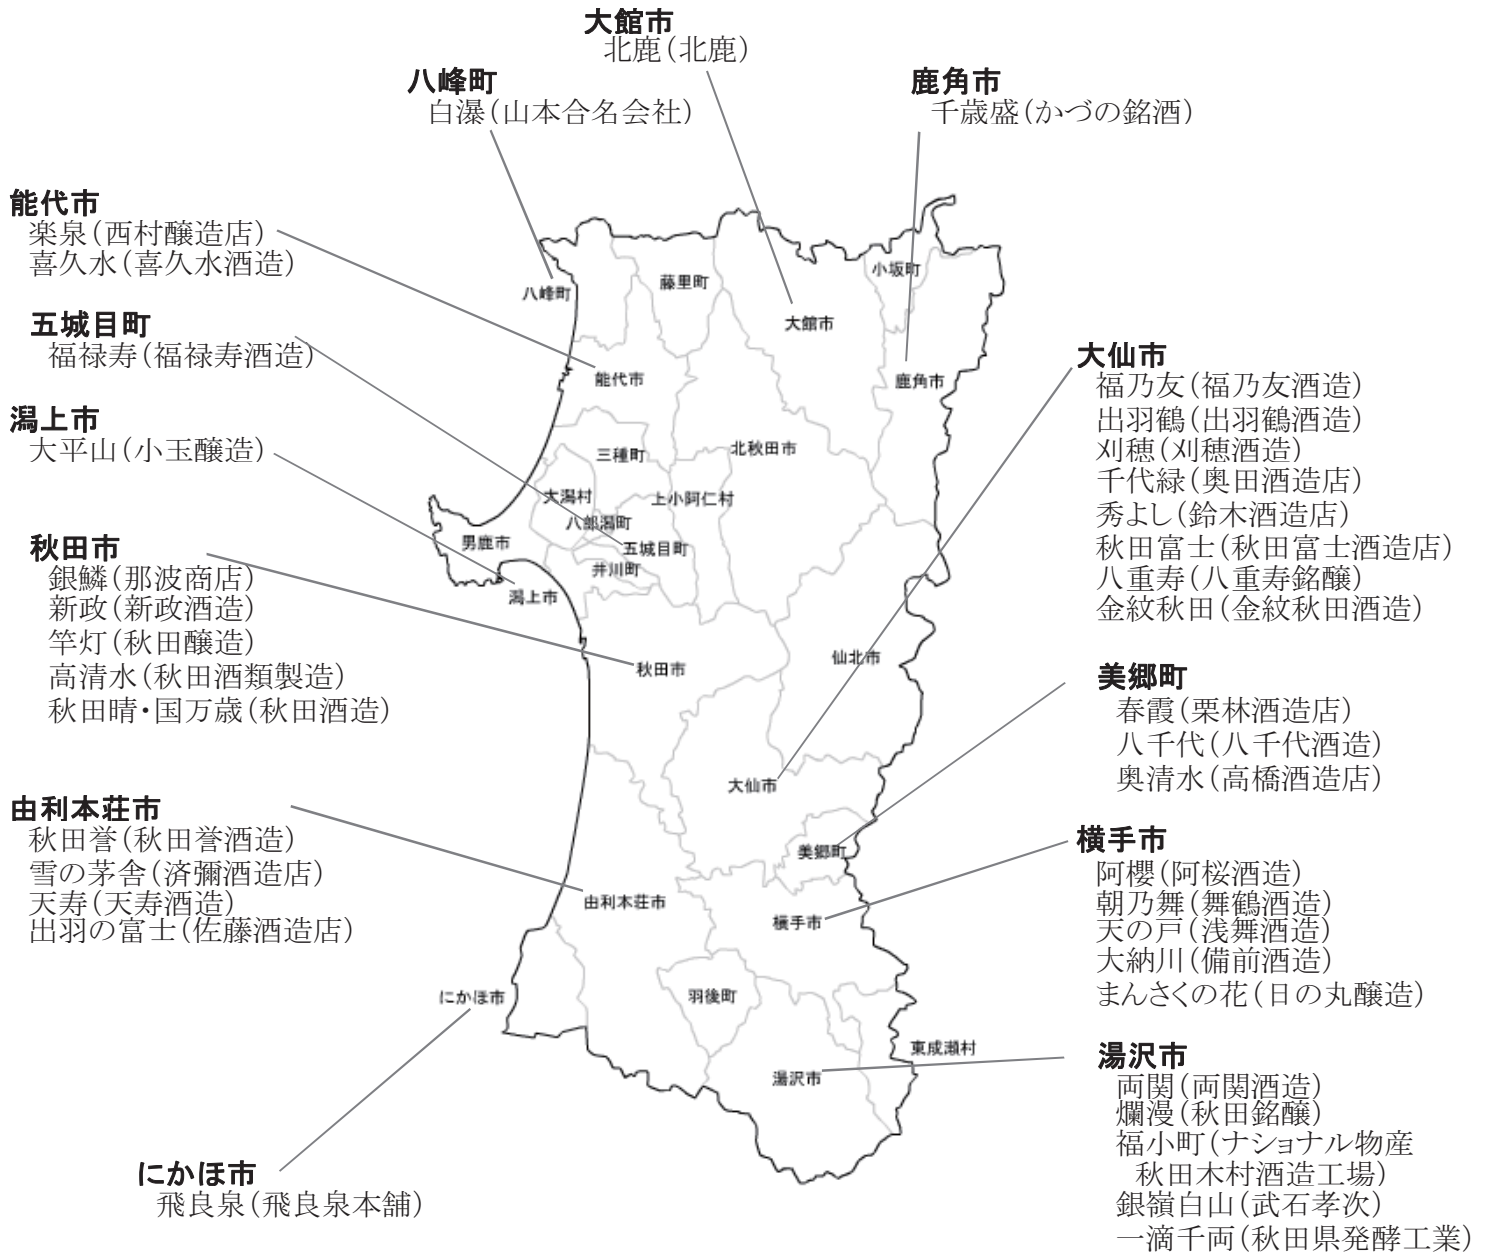

銘酒の産地(秋田)

代表銘柄(蔵元)

日本酒の蔵元(38)

* 秋田県酒造協同組合に加盟しているもの(2011年3月現在)

* (財)日本経済研究所にて作成