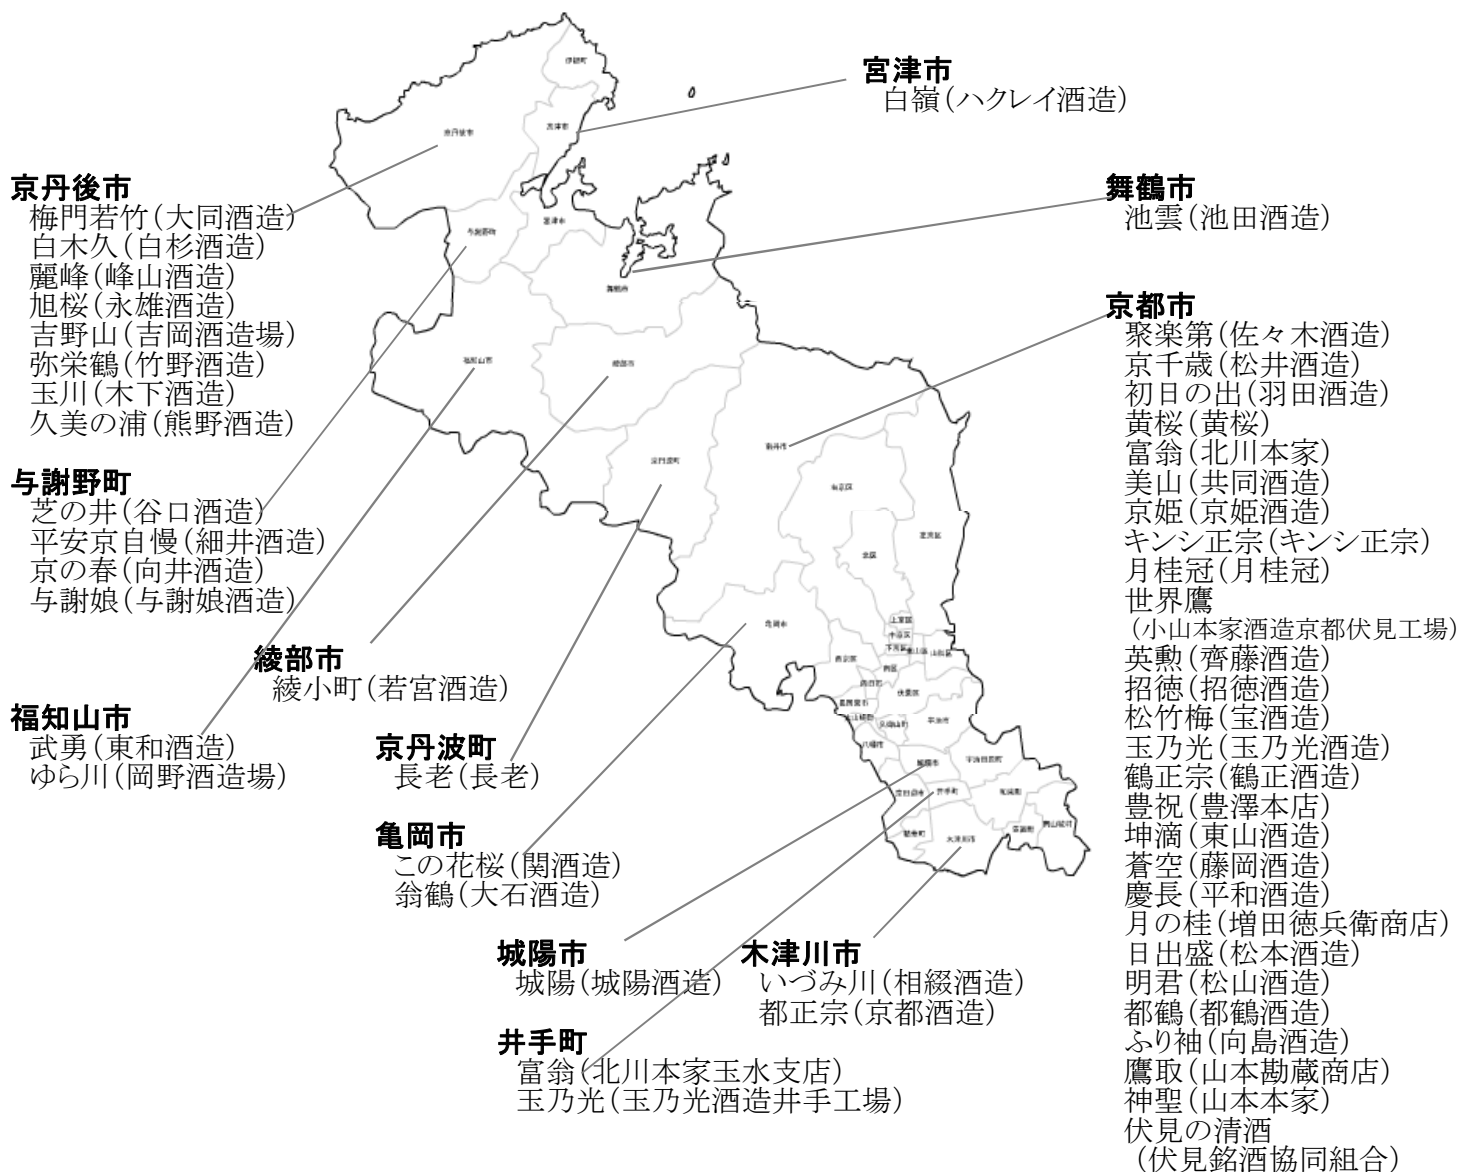

銘酒の産地(京都)

代表銘柄(蔵元)

日本酒の蔵元(34)

* 京都府酒造組合連合会に加盟しているもの(2011年8月現在)
*(財)日本経済研究所にて作成