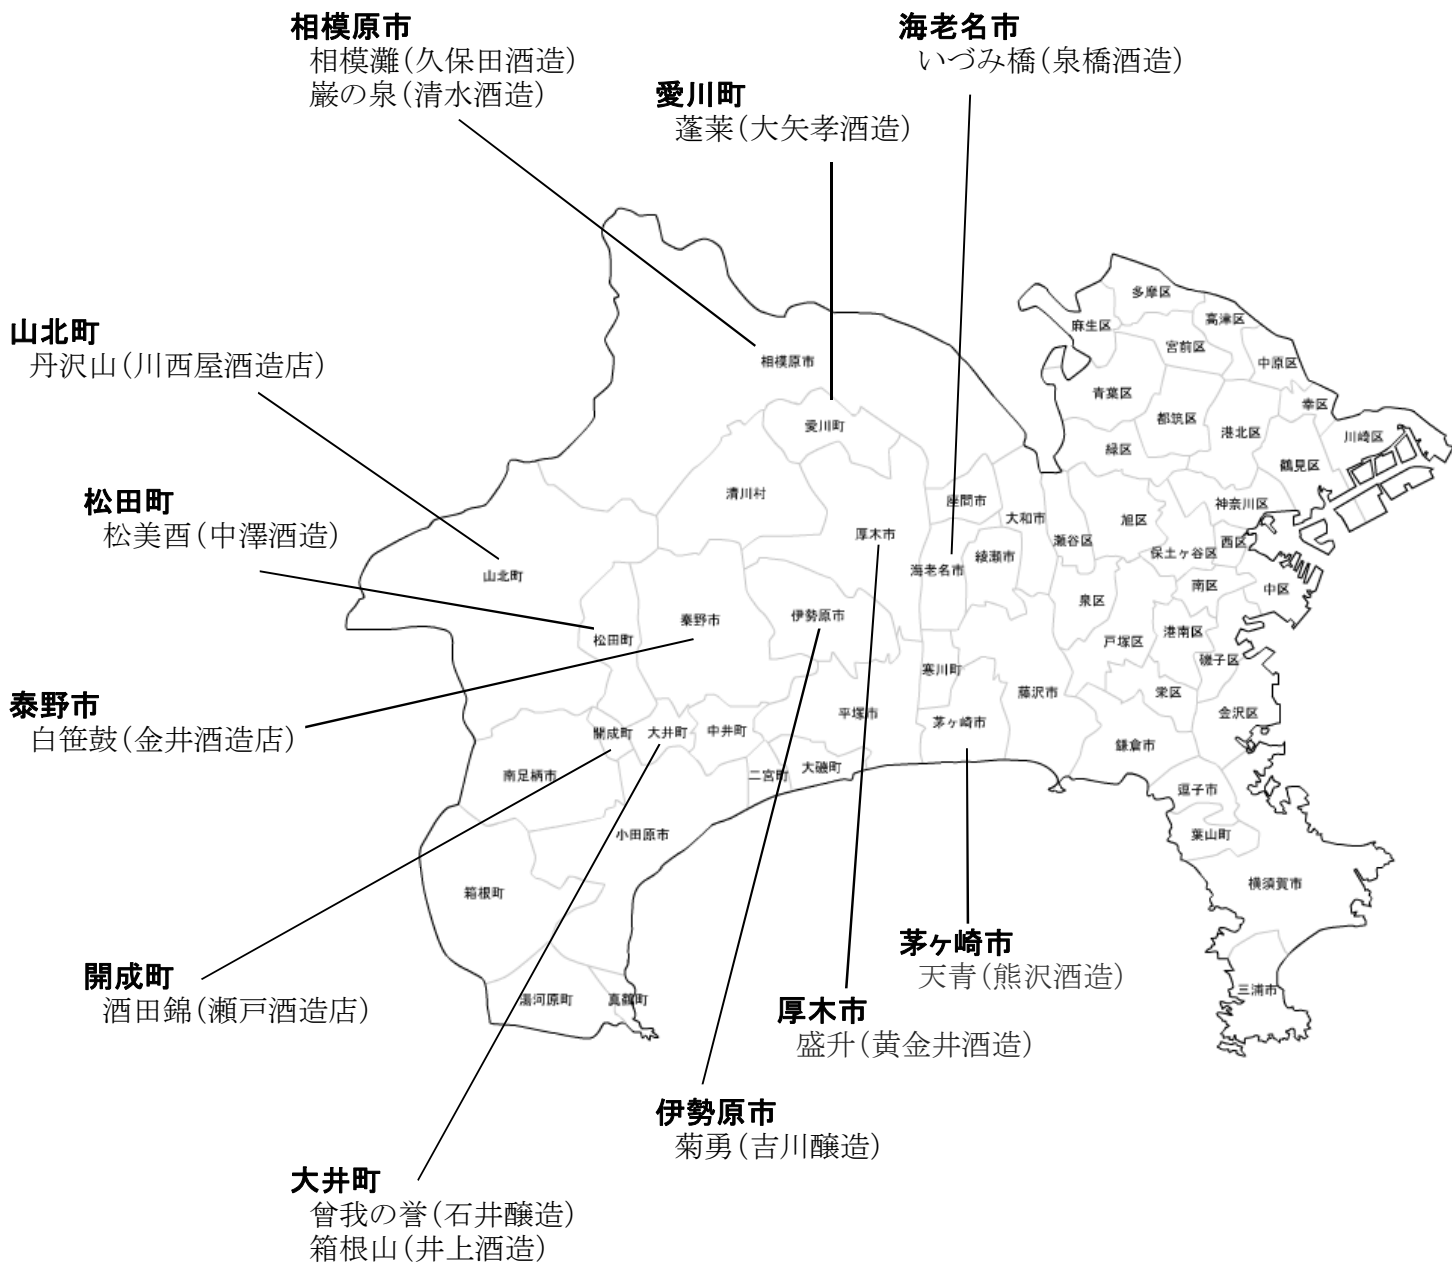

銘酒の産地(神奈川)

代表銘柄(蔵元)

日本酒の蔵元(13)

* 神奈川県酒造組合に加盟しているもの(2011年9月現在)

* (財)日本経済研究所にて作成