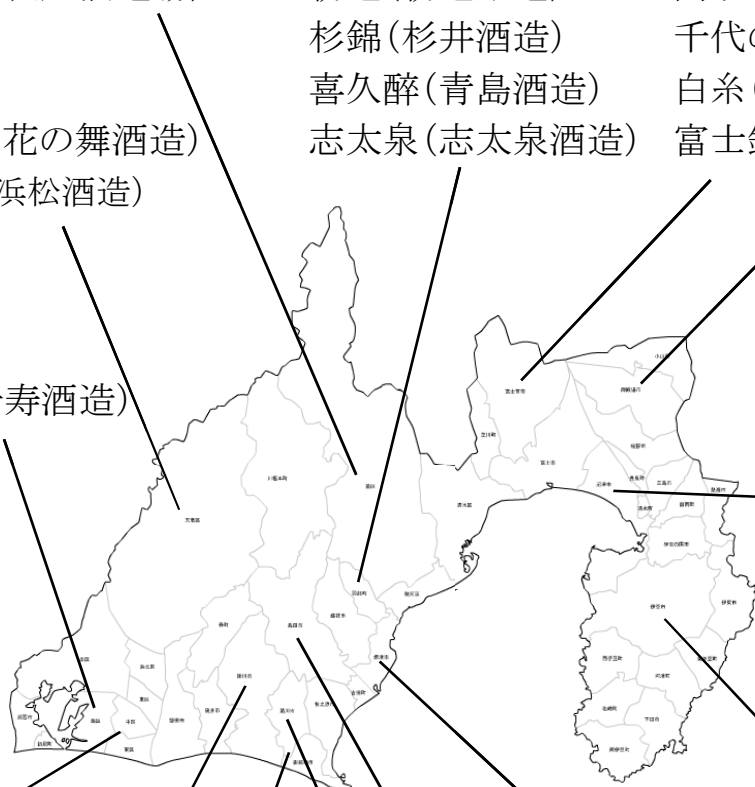

銘酒の産地(静岡)

代表銘柄(蔵元)

静岡市

- 臥龍梅(三和酒造)
- 萩錦(萩錦酒造)
- 満寿一(満寿一酒造)
- 君盃(君盃酒造)
- 英君(英君酒造)
- 正雪(神沢川酒造場)

浜松市

- 花の舞(花の舞酒造)
- 出世城(浜松酒造)

磐田市

- 千寿(千寿酒造)

袋井市

- 國香(國香酒造)

掛川市

- 開運(土井酒造場)
- 葵天下(山中酒造)

藤枝市

- 初亀(初亀醸造)
- 杉錦(杉井酒造)
- 喜久酔(青島酒造)
- 志太泉(志太泉酒造)

富士宮市

- 高砂(富士高砂酒造)
- 千代の峯(富士正酒造)
- 白糸(牧野酒造)
- 富士錦(富士錦酒造)

御殿場市

- 金明(根上酒造店)

沼津市

- 白隠正宗(高嶋酒造)

伊豆市

- あらはしり(万大醸造)

焼津市

- 磯自慢(磯自慢酒造)

島田市

- 若竹鬼ころし(大村屋酒造場)

御前崎市

- 鷹松(石川酒造)

菊川市

- 小夜衣(森本酒造)
- 松若(白松酒造)

* 静岡県酒造組合HP(2011年9月現在)より、(財)日本経済研究所にて作成