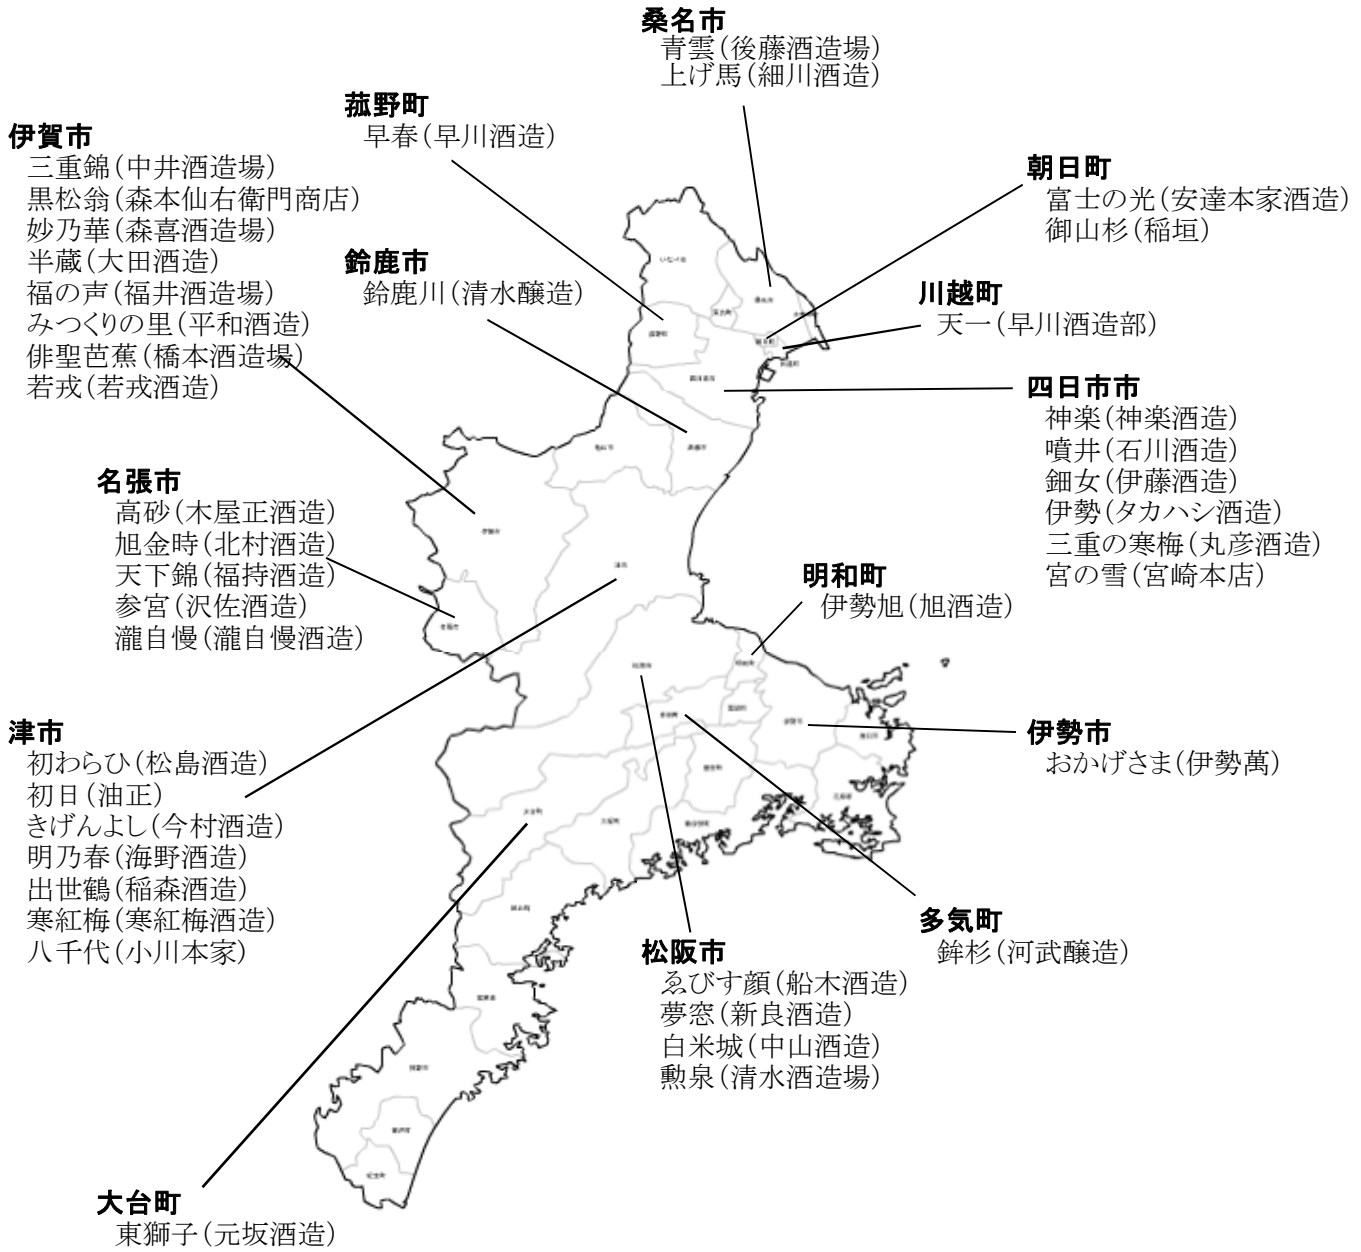

銘酒の産地(三重)

代表銘柄(蔵元)

日本酒の蔵元(41)

* 三重酒造組合に加盟しているもの(2011年9月現在)

* (財)日本経済研究所にて作成