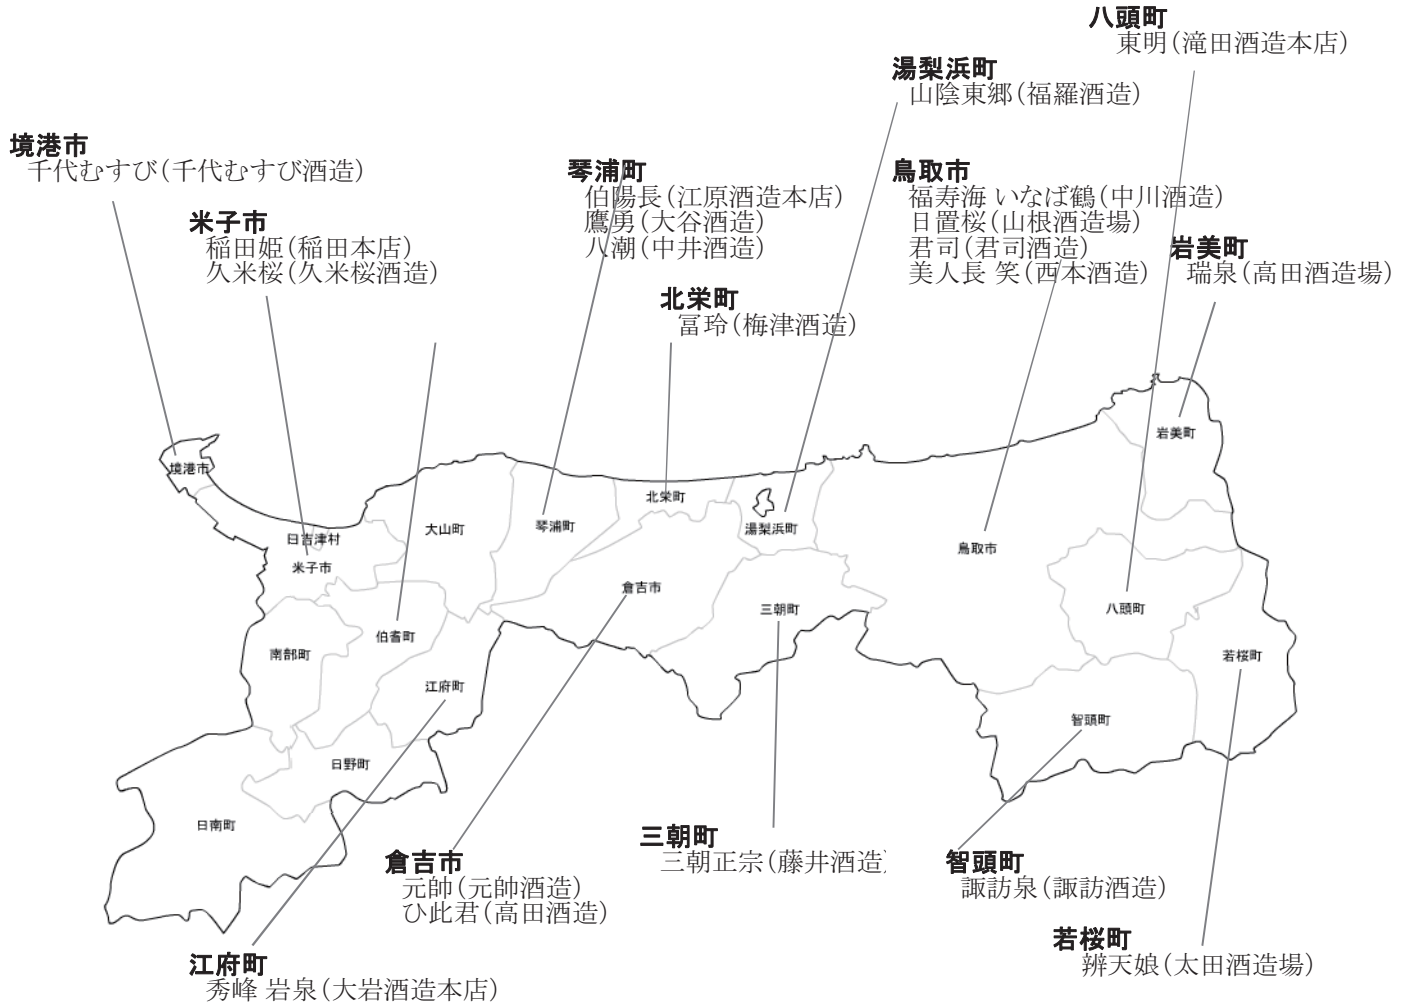

銘酒の産地(鳥取)

日本酒の蔵元(20)

* 鳥取県酒造組合に加盟しているもの(2011年7月現在)
*(財)日本経済研究所にて作成