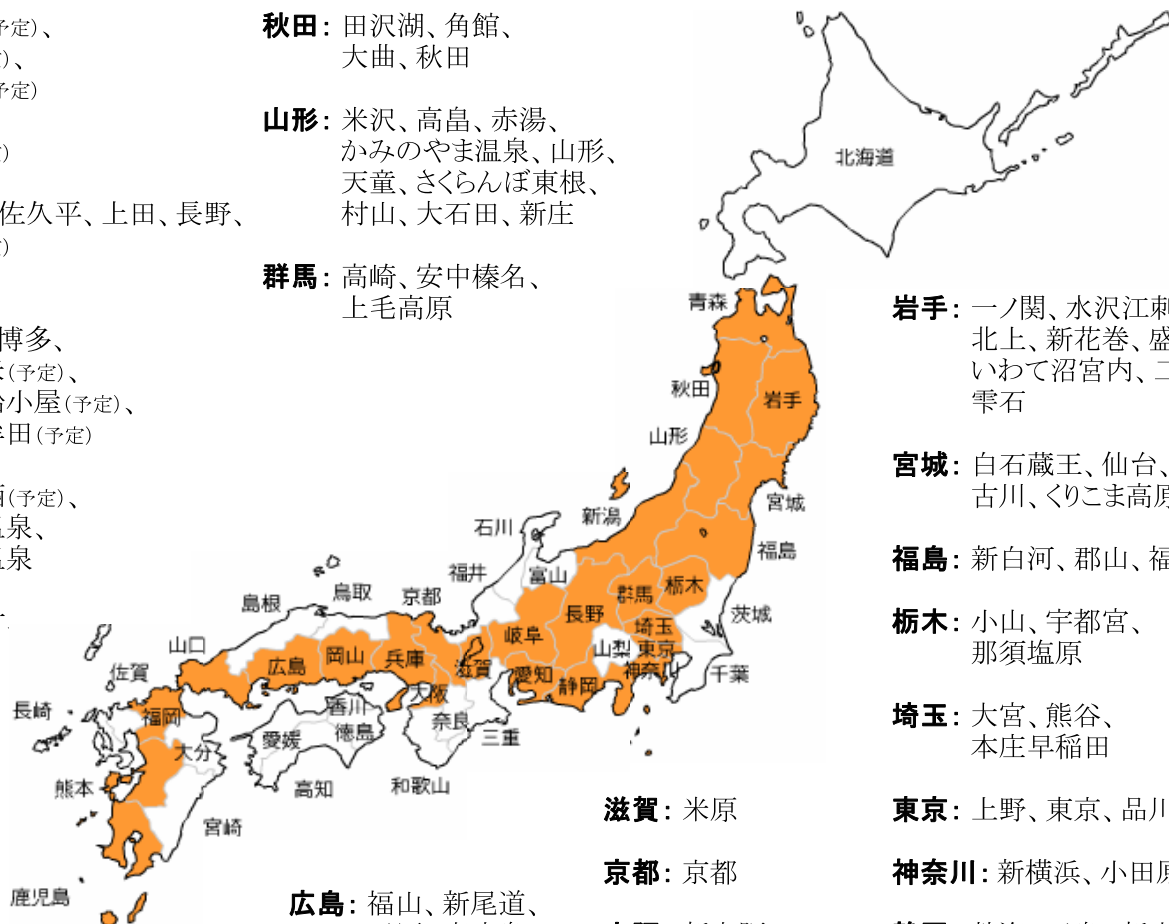

新幹線駅名

新潟: 越後湯沢、ガーラ湯沢、浦佐、長岡、燕三条、新潟、上越(予定)、糸魚川(予定)

富山: 新黒部(予定)、富山(予定)、新高岡(予定)

石川: 金沢(予定)

長野: 軽井沢、佐久平、上田、長野、飯山(予定)

福岡: 小倉、博多、久留米(予定)、筑後船小屋(予定)、新大牟田(予定)

佐賀: 新鳥栖(予定)、武雄温泉、嬉野温泉

長崎: 新大村、諫早

熊本: 熊本(予定)、新八代、新水俣

鹿児島: 出水、川内、鹿児島中央

青森: 八戸、七戸十和田(予定)、新青森(予定)、奥津軽(予定)

秋田: 田沢湖、角館、大曲、秋田

山形: 米沢、高島、赤湯、かみのやま温泉、山形、天童、さくらんぼ東根、村山、大石田、新庄

群馬: 高崎、安中榛名、上毛高原

広島: 福山、新尾道、三原、東広島、広島

山口: 新岩国、徳山、新山口、厚狭、新下関

北海道: 木古内(予定)、新函館(予定)

岩手: 一ノ関、水沢江刺、北上、新花巻、盛岡、いわて沼宮内、二戸、雫石

宮城: 白石蔵王、仙台、古川、くりこま高原

福島: 新白河、郡山、福島

栃木: 小山、宇都宮、那須塩原

埼玉: 大宮、熊谷、本庄早稲田

東京: 上野、東京、品川

神奈川: 新横浜、小田原

静岡: 熱海、三島、新富士、静岡、掛川、浜松

愛知: 豊橋、三河安城、名古屋

岐阜: 岐阜羽島

滋賀: 米原

京都: 京都

大阪: 新大阪

兵庫: 新神戸、西明石、姫路、相生

岡山: 岡山、新倉敷