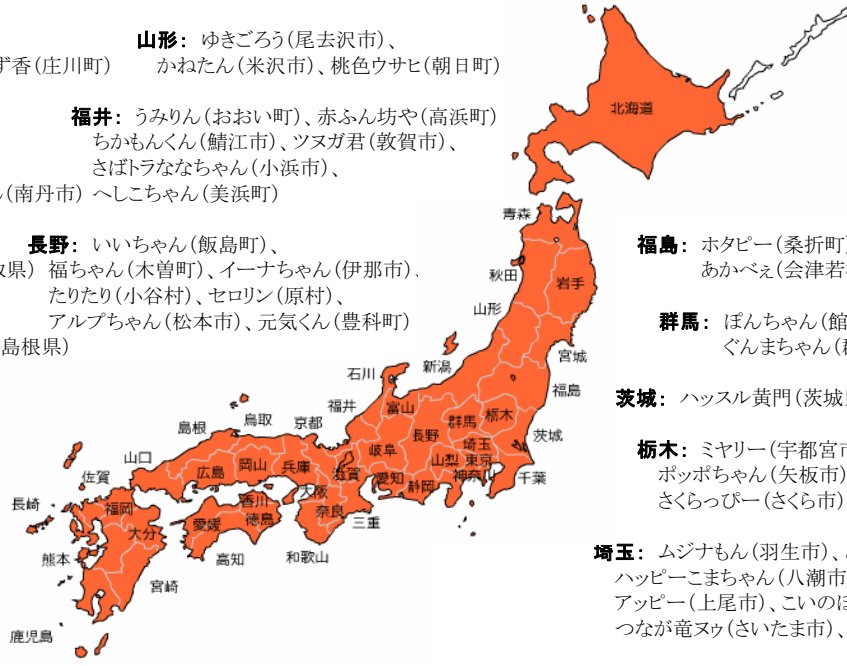

静岡: あおいくん(静岡市葵区)、ふじっぴー(静岡県)、KAN-CHAN NAMI-CHAN(函南町)

宮崎: たか鍋大使くん(高鍋市)

岐阜: うながっぱ(多治見市)、ららら(各務原市)、ねぎっちょ(岐南町)、つつーのこりん(東白川村)、かしまるくん(笠松町)、うーたん(岐阜市)

鹿児島: はやとくん&カンナちゃん(隼人町)、つるのしん(出水市)、さくらじまん(鹿児島県)、宙太くん(南種子町)

香川: こんぴーくん(琴平町)

和歌山: そうへいちゃん(岩出市)、キノビー(和歌山)、たなべえ(田辺市)

徳島: しまんとしーちゃん(西土佐村)、すだちくん(徳島県)

大阪: はちかずきちゃん(寝屋川市)、ふくまるくん(池田市)、あべのん(大阪市阿倍野区)、くらわんこ(枚方市)、サカエル・みそさかい(堺市堺区)

愛媛: たまこちゃん&吉田くん(宇和島市)、げんきくん(西予市)

兵庫: ぼっくりん(高砂市)、加東伝の助(加東市)、はばタン(兵庫県)、しーたん(宍粟市)、なあたん(神戸市長田区)、まるいの(篠山市)、きんたくん(川西市)

高知: くろしおくん(高知県)

沖縄: コンちゃんマン(沖縄県)、スイカマン(今帰仁村)

「ムジナもん」関連グッズ

*各種資料をもとに(財)日本経済研究所にて作成。